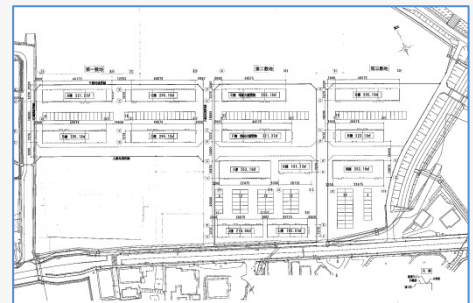

復興にむけた、事業再開の場を集約化

～ 鶺住居神ノ沢地区仮設企業団地 ～

【 岩手県釜石市神ノ沢地区 】

名 称 : 鶺住居神ノ沢地区仮設企業団地
所 在 地 : 岩手県釜石市鶺住居町第8地割36番1の一部他
種 別 : 仮設スーパー、事務所、店舗及び工場
延床面積 : 3,593㎡
入 居 者 : スーパー、サービス業等
区 画 数 : 34区画
建物構造 : 軽量鉄骨造1階建て 13棟
事業開始 : 平成24年3月1日
完 成 : 平成24年4月27日
供用開始 : 平成24年4月27日