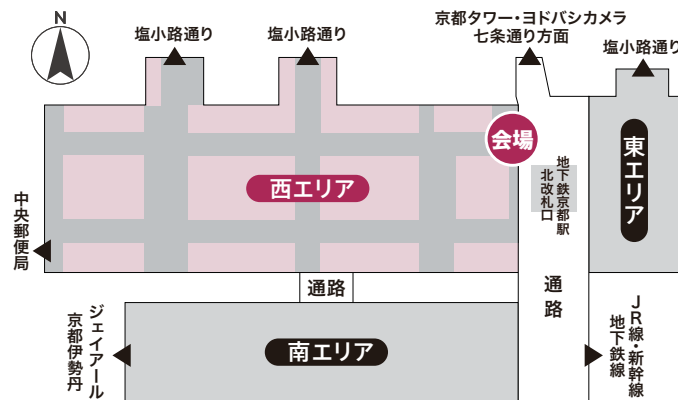

お問い合わせ

独立行政法人 中小企業基盤整備機構 経営支援部 企業支援課
☎ 03-5470-1524 [受付時間] 10:00~17:00 ※平日のみ

京都ポルタB1F 西エリア 北通りイベントスペース

[主催] 独立行政法人中小企業基盤整備機構 / JR西日本京都SC開発株式会社 / 西日本旅客鉄道株式会社

[後援] 石川県 / 富山県 / 福井県 / 京都府 / 京都市 / 京都商工会議所

Be a Great Small.
中小機構

Porta
KYOTO

JR
JR西日本