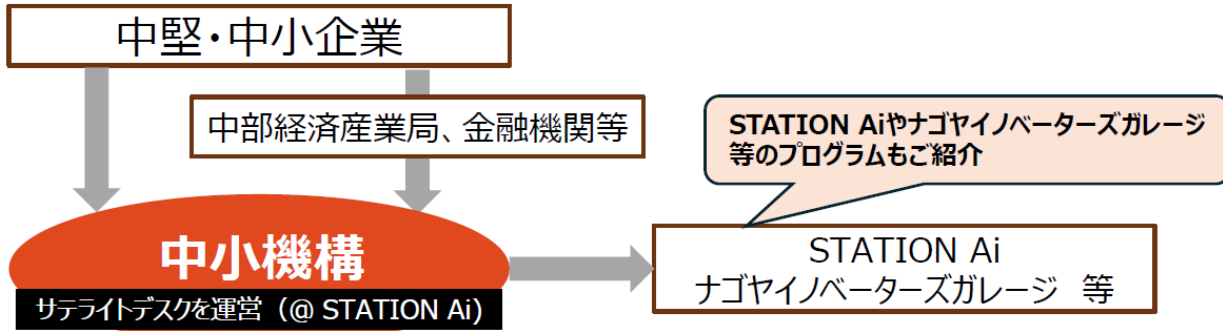

中小機構中部本部サテライトデスク STATION Ai にオープン

中小機構（独立行政法人中小企業基盤整備機構）中部本部は、名古屋市に開業したオープンイノベーション拠点 STATION Ai（ステーション エーアイ）にサテライトデスクを開設しました。

中部本部が運営するサテライトデスクは中部経済産業局や金融機関、STATION Ai、ナゴヤイノベーションズガレージ等と連携し、中堅中小企業の課題解決や新規事業開発を促進することを目的として活動を行います。

サテライトデスク連携イメージ

【サテライトデスクの活動内容】

- (1) スタートアップ向けに、中小機構や国の施策まで含めた最適な公的支援をワンストップで幅広くご紹介します。
- (2) 中堅・中小企業向けに、新規事業開発などの課題解決のためのアドバイスやマッチングを行います。さらに、スタートアップとの連携も実施します。

<独立行政法人中小企業基盤整備機構（中小機構）>

中小機構は、事業の自律的発展や継続を目指す中小・小規模事業者・ベンチャー企業のイノベーションや地域経済の活性化を促進し、我が国経済の発展に貢献することを目的とする政策実施機関です。経営環境の変化に対応し持続的成長を目指す中小企業等の経営課題の解決に向け、直接的な伴走型支援、人材の育成、共済制度の運営、資金面での各種支援やビジネスチャンスの提供を行うとともに、関係する中小企業支援機関の支援力の向上に協力します。