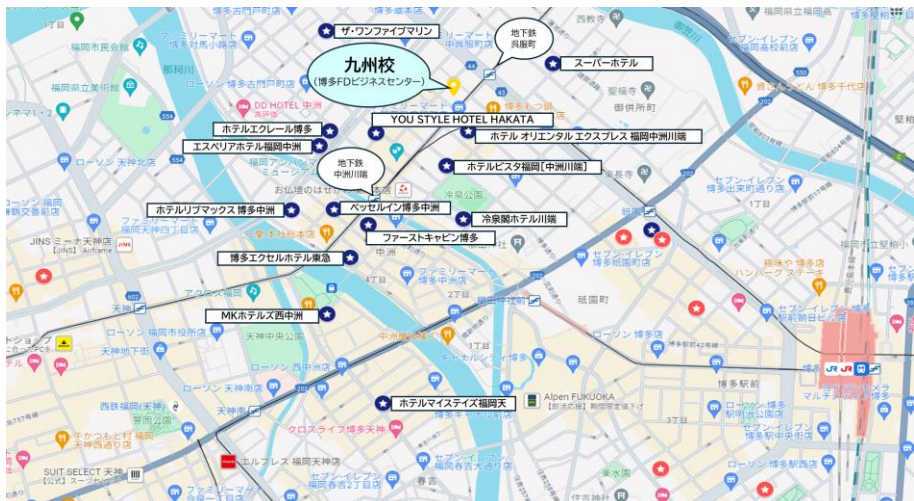

中小企業大学校九州校 周辺ホテルマップ

●割引適用 ✪割引適用なし

割引制度のあるホテル ※割引制度の詳細は受講決定時にお知らせいたします

- | | |
|--|---|
| <p>① ダイワロイネットホテル博多祇園
TEL : 092-281-3600</p> <p>② ホテルマイステイズ福岡天神</p> <p>③ アパホテル博多祇園駅前
TEL : 0570-097-011</p> <p>④ アパホテル博多駅前2丁目
TEL : 0570-097-311</p> <p>⑤ アパホテル博多駅前3丁目
TEL : 0570-098-211</p> <p>⑥ アパホテル博多駅前4丁目
TEL : 0570-099-611</p> <p>⑦ 東横INN博多駅前祇園
TEL : 092-281-1045</p> <p>⑧ 東横INN博多駅前2丁目</p> <p>⑨ 東横INN博多駅前3丁目</p> <p>⑩ 東横INN博多駅前4丁目</p> <p>⑪ プレジデントホテル博多</p> <p>⑫ プレジデントホテルアネックス
※アネックスはプレジデントホテル博多の別館です。
⑪⑫ TEL : 092-441-8811</p> <p>⑬ HOTEL LA FORESTA
⑬ TEL : 092-483-7711</p> | <p>⑭ HOTEL 3rd Place HAKATA ANNEX
⑮ HOTEL 3rd Place HAKATA
※ANNEXは3rd Place HAKATAの別館です。
⑭⑮ TEL : 0570-098-211</p> <p>⑯ プレジデントホテルアネックス</p> <p>⑰ プレジデントホテル博多</p> <p>⑱ HOTEL LA FORESTA</p> <p>⑲ 東横INN博多駅前バスターミナル前</p> <p>⑳ 東横INN博多駅前</p> <p>㉑ アパホテル(博多駅前2丁目)</p> <p>㉒ アパホテル(博多駅前3丁目)</p> <p>㉓ アパホテル(博多駅前4丁目)</p> |
|--|---|

※割引率の確約はできかねますのでご了承ください。

※空室状況など宿泊については、各ホテルにお問い合わせください。

※宿泊に関するトラブルは、当校では一切の責任を負いませんのでご了承ください。

裏面にもございます。→

中小企業大学校九州校 周辺ホテルマップ

●割引適用 ✖割引適用なし

Googleマップからのスクリーンショット

ザ・ワンファイブマリン福岡 TEL:0570-007-779 スーパーホテルInn博多 TEL: 092-282-9000

YOU STYLE HOTEL HAKATA TEL: 092-402-4433 ホテルエクレール博多 TEL: 092-283-2000

エスペリアホテル福岡中洲 TEL: 092-271-0077 ホテルオリエンタルエクスプレス福岡中洲川端 TEL: 092-402-2725

ホテルビスタ福岡 [中洲川端] TEL: 092-281-3737 ホテルリブマックス博多中洲 TEL: 092-273-0050