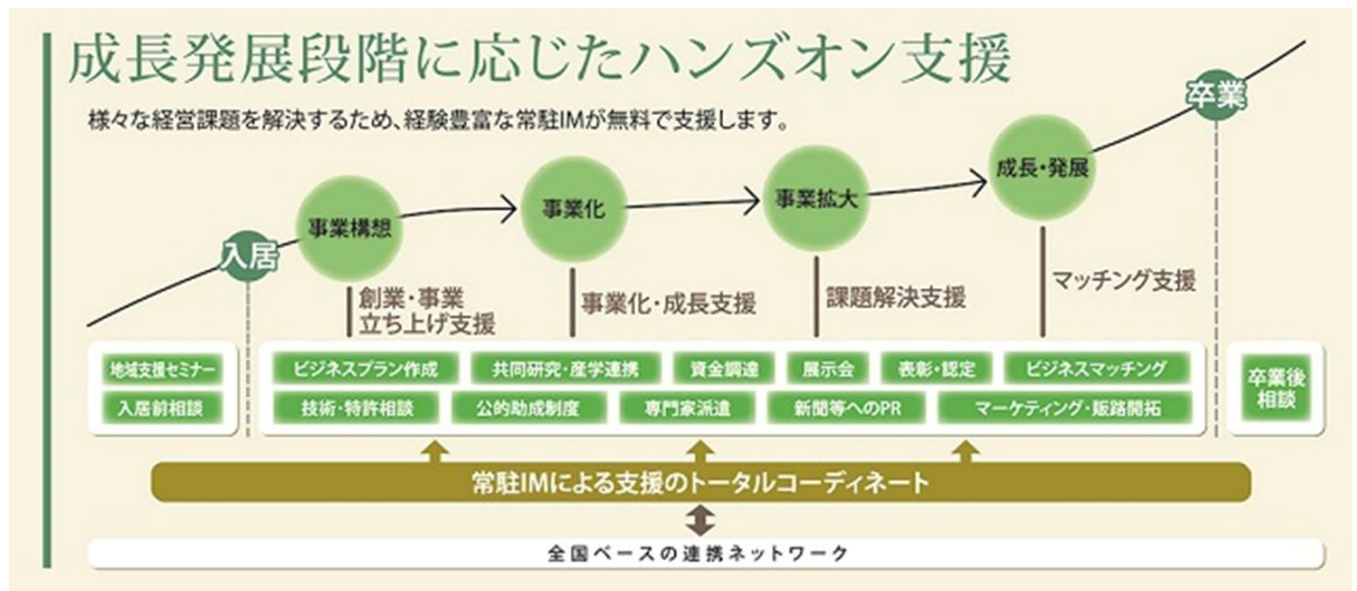

T-Biz の役割と目的 ハード、ソフトの両面から起業家を支援します。

- 大学等と連携(大学の研究開発シーズの活用等)した起業家のビジネス化を支援します。
- 産学連携の推進、東北・宮城地域への企業進出・定着の一翼を担い、地域経済の発展に寄与します。
- 大学・地域産業・自治体・関係機関との連携体制を確立し、地域におけるイノベーションの拠点となります。

T-Biz の特徴

東北大学構内でのビジネス・会社登記が可能

- 東北大学青葉山キャンパス内に立地し、東北大学との緊密な共同研究・技術相談等が可能です。
- 研究成果を基に新たなビジネスを行う方々を伴走支援をする「**大学連携型起業家育成施設**」です。
- 独立行政法人 中小企業基盤整備機構が運営・管理をしている事から、大学のキャンパス内に有りながら**“会社登記(設立)”**が出来ます。

インキュベーション・マネージャー(IM)が常駐

常駐するIMが、随時ご相談をお受けいたします。また、成長発展段階に応じ、事業計画作成・資金調達・販路開拓・法務会計など幅広く支援・紹介・サポートいたします。