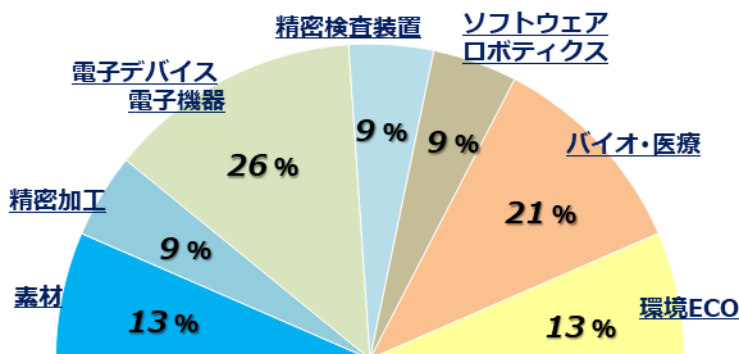

T-Biz 入居対象者

次に掲げるすべての条件を備えている方に賃貸します。

1. 大学研究者の起業及び大学との連携(大学シーズの活用等)による起業や、新たな事業展開を図ろうとする方。
2. 上記1の事業展開により産学連携の推進、地域経済の振興、大学・地域産業・関係機関とのネットワーク構築を図ろうとする方。
3. 経営に必要な資力及び信用を有し、かつ、賃料の支払い能力がある方。

■現在、T-Bizにご入居いただいている企業様は、

バイオ(創薬・検査試薬開発)事業
先端素材開発事業
先端電子デバイス・モジュール開発事業
電子医療装置開発事業
超高精度計測機器・システム開発事業
AIと連携する量子アニーリング技術開発事業
ロボティクス事業

などで、ある意味、

業態の異なる企業が集結し相互の共創を推進する“場”

となっています。

※入居企業の8割は東北大学を中心とした大学発スタートアップ企業で、2割がカーブアウト・第2創業企業です。

T-Biz アクセス

JR仙台駅からお越しの際は

地下鉄東西線「仙台」駅から「八木山動物公園」駅行きに乗車(約9分)。「青葉山」駅下車、南1出口から徒歩約2分。

タクシーをご利用の場合(約15分)は「東北大学未来科学技術共同研究センター」と指示してください。その東隣です。