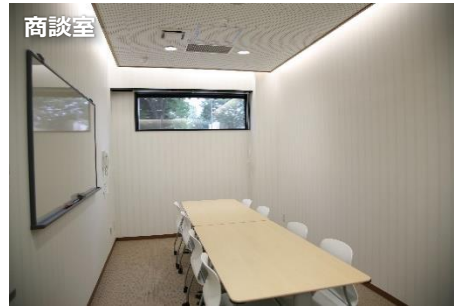

研究開発を行いながらのビジネスに適した2種類のラボタイプ貸室、事務作業に適したオフィスタイプ貸室、セールスプレゼンテーションに配慮した会議室および複数の商談室を設置し、効果的なビジネス展開を支援しています。

共用スペース

大人数の会議・セミナー等に使用できるプロジェクター・音響設備完備の会議室 (1室・予約制)

1・2・4階に商談や社内会議に使用可能で8名まで収容可能な商談室を完備 (計3室・予約制)

休息やランチタイムに便利な眺めの良い5階休憩スペース (3階にも休憩室あり)