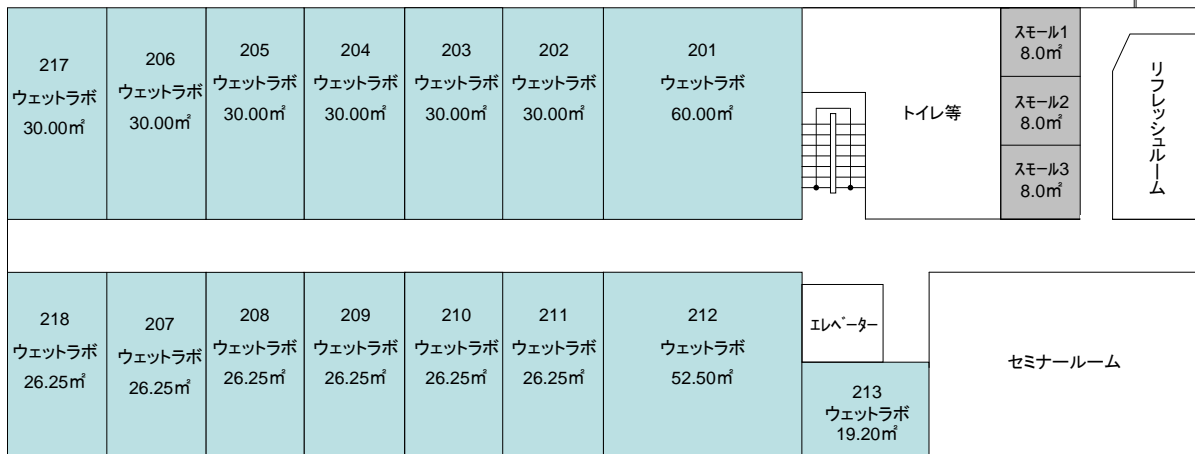

居室配置図

1 階

2 階

石川県立大学生物資源工学研究所に連絡

3 階