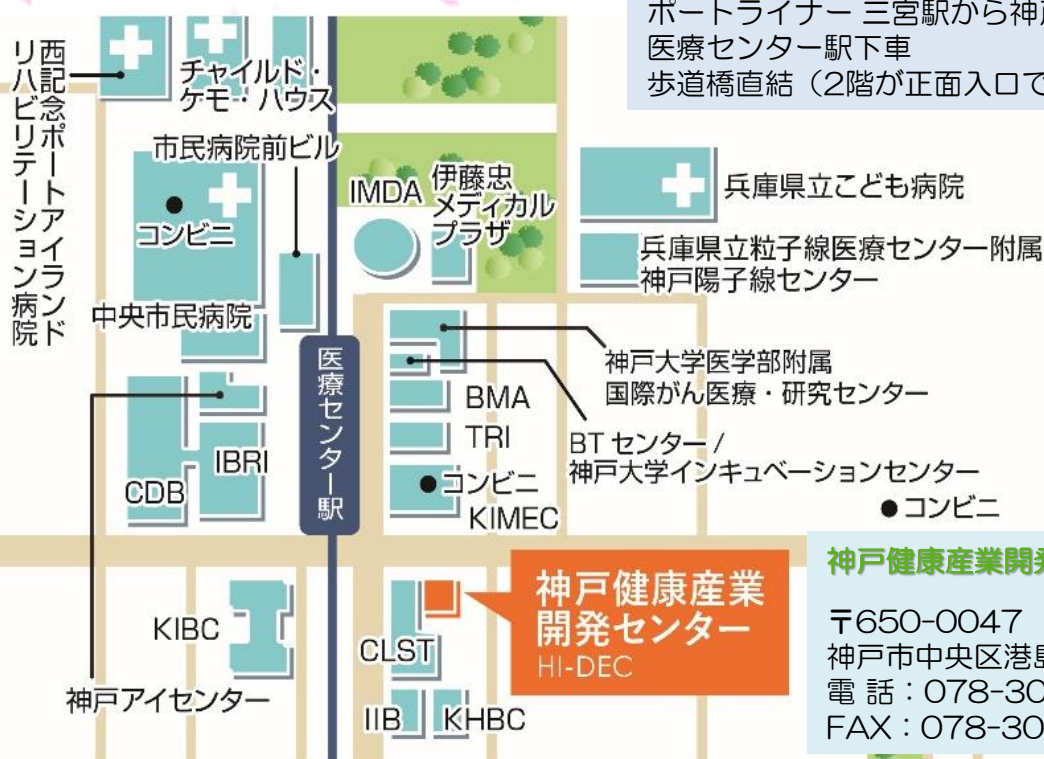

### 研究者の声から生まれた、研究促進の為のラボ運営改善ツール 無料のクラウド購買・試薬在庫管理システム「リプルア」のご紹介

12:50開始~13:40終了

研究室の購買管理を「とにかく簡単」に「適正」に「効率的」にするクラウド管理システムです。  
研究に携わる皆様に公正で適正な購買環境の整備に役立つシステムとなっております。  
インナーリソース担当者様より、システムの説明を頂きますので、ぜひご検討ください。

#### 周辺マップ・交通アクセス

ポートライナー 三宮駅から神戸空港行きに乗車  
医療センター駅下車  
歩道橋直結（2階が正面入口です）

飲み物は

**LANDMADE**

が販売します