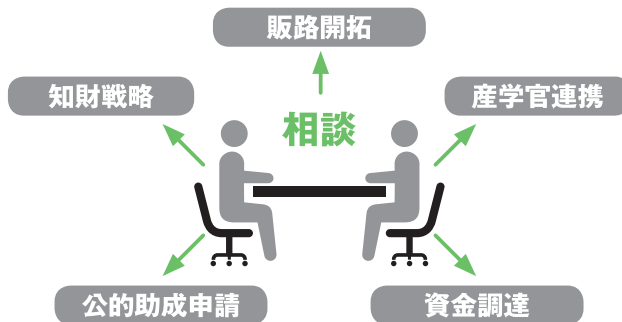

主要大学キャンパス内又は近隣に立地した施設

ニーズに合わせて選べる、オフィス・ラボ・工場、3つのタイプの施設*

施設に常駐するインキュベーションマネージャー (IM) による経営支援

大学、研究機関、企業などとの協業を支援

中小機構のインキュベーション事業とは

ハード支援

オフィス

フリーアクセスフロア対応や個別空調などを備えた、スムーズに事業を開始できるオフィス

ラボ

実験給排水設備や耐薬性素材の床など、実験研究を行う上で最適な環境

工場

天井高があり、耐荷重に優れ、三相電源を備えるなど、試作開発を行う上で最適な環境

※その他に、会議室、商談室、リフレッシュコーナー等が無料で利用可能

ソフト支援

各施設に常駐したIMが経営・技術・販路などの課題に対する相談・支援を行います

全国29ヶ所施設名・住所

- ・北大ビジネス・スプリング ▶ 北海道札幌市 札幌キャンパス内
- ・T-Biz (東北大学連携ビジネスインキュベータ)
 - ▶ 宮城県仙台市 青葉山キャンパス内
- ・東大柏ベンチャープラザ ▶ 千葉県柏市
- ・慶應藤沢イノベーションビレッジ ▶ 神奈川県藤沢市
- ・浜松イノベーションキューブ (HI-Cube)
 - ▶ 静岡県浜松市 静岡大学浜松キャンパス近隣
- ・東工大横浜ベンチャープラザ ▶ 神奈川県横浜市 すすかけ台キャンパス内
- ・和光理研インキュベーションプラザ ▶ 埼玉県和光市
- ・千葉大亥鼻イノベーションプラザ ▶ 千葉県千葉市 亥鼻キャンパス内
- ・ベンチャープラザ船橋 ▶ 千葉県船橋市
- ・農工大・多摩小金井ベンチャーポート ▶ 東京都小金井市 小金井キャンパス内
- ・クリエイション・コア名古屋 ▶ 愛知県名古屋市
- ・名古屋医工連携インキュベータ (NALIC) ▶ 愛知県名古屋市
- ・いしかわ大学連携インキュベータ (i-BIRD) ▶ 石川県野々市市
- ・立命館大学BKCインキュベータ ▶ 滋賀県草津市 びわこ・くさつキャンパス内
- ・京大桂ベンチャープラザ (北館) ▶ 京都府京都市
- ・京大桂ベンチャープラザ (南館) ▶ 京都府京都市
- ・クリエイション・コア京都御車 ▶ 京都府京都市