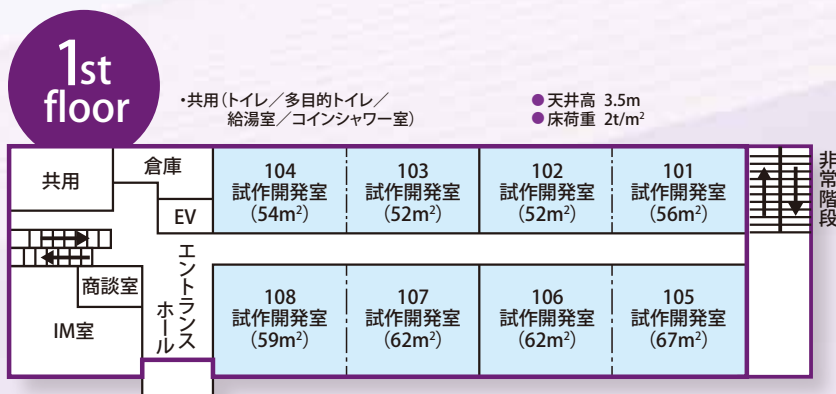

### ◆資金相談 ◆海外進出 ◆産学連携 ◆販路開拓 ◆技術相談

## 居室概要

- 面積:20~67㎡(全33室)
- 床仕上:ウェット仕様(※はカーペット仕様)
- 給水・実験排水設備あり(※はなし)
- 排気処理設備設置スペースあり(※はなし)

◎試作開発室の一室

◎ITオフィスの一室