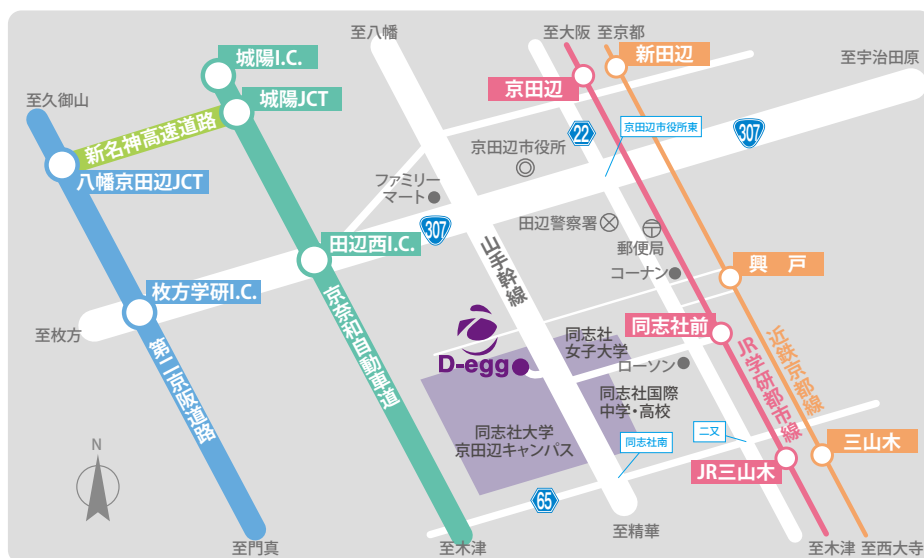

### 【入居対象】

- ◎同志社大学等との連携により新規事業展開を目指す企業又は個人
- ◎研究開発型企業又は個人(第二創業・スピンアウト型企業・研究所、研究者等)

## アクセス

- 京都市内へ約40分
- 大阪市内へ約50分
- 奈良市内へ約40分

- JR 学研都市線「同志社前」駅下車、徒歩 15 分
- 近鉄京都線「興戸」駅下車、徒歩 20 分
- 近鉄京都線「三山木」駅下車、奈良交通バス 5 分
- 近鉄京都線「新田辺」駅下車、奈良交通バス 8 分

※奈良交通バス、最寄りの停留所は「同志社大学正門」または「同志社北門」です。

同志社大学連携型  
起業家育成施設