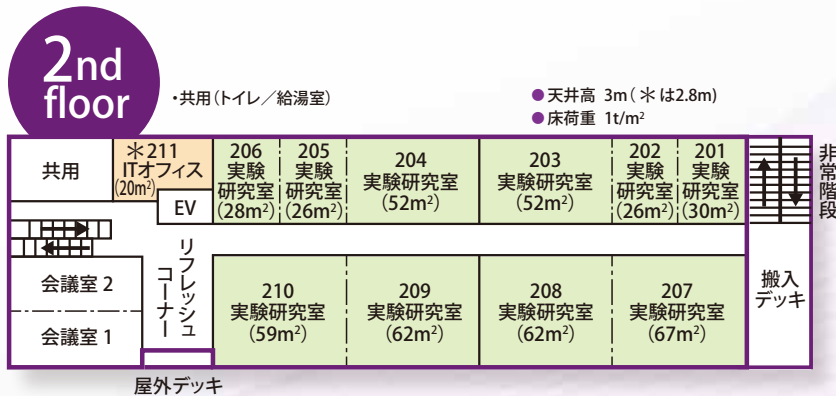

### ◆資金相談 ◆海外進出 ◆産学連携 ◆販路開拓 ◆技術相談

## 居室概要

- 面積:20~67㎡(全33室)
- 床仕上:ウェット仕様(※はカーペット仕様)
- 給水・実験排水設備あり(※はなし)
- 排気処理設備設置スペースあり(※はなし)

◎試作開発室の一室

◎ITオフィスの一室