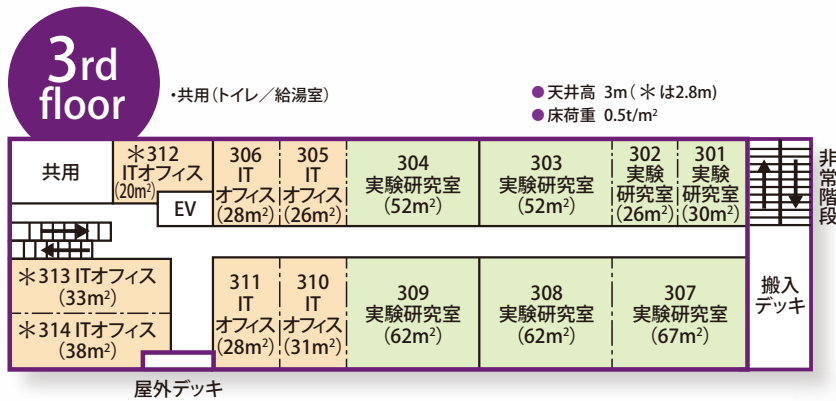

### ◆資金相談 ◆海外進出 ◆産学連携 ◆販路開拓 ◆技術相談

## 居室概要

- 面積:20~67㎡(全33室)
- 床仕上:ウェット仕様(※はカーペット仕様)
- 給水・実験排水設備あり(※はなし)
- 排気処理設備設置スペースあり(※はなし)

◎試作開発室の一室

◎ITオフィスの一室