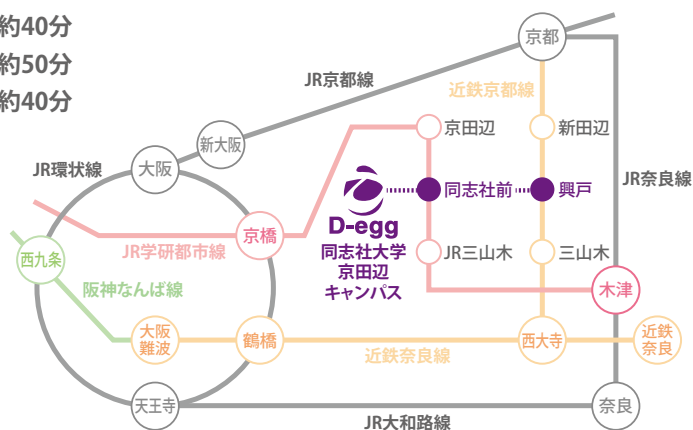

### 【入居対象】

- ◎同志社大学等との連携により新規事業展開を目指す企業又は個人
- ◎研究開発型企業又は個人(第二創業・スピンアウト型企業・研究所、研究者等)

## アクセス

- 京都市内へ約40分
- 大阪市内へ約50分
- 奈良市内へ約40分

- JR 学研都市線「同志社前」駅下車、徒歩 15 分
- 近鉄京都線「興戸」駅下車、徒歩 20 分
- 近鉄京都線「三山木」駅下車、奈良交通バス 5 分
- 近鉄京都線「新田辺」駅下車、奈良交通バス 8 分

※奈良交通バス、最寄りの停留所は「同志社大学正門」または「同志社北門」です。

同志社大学連携型  
起業家育成施設