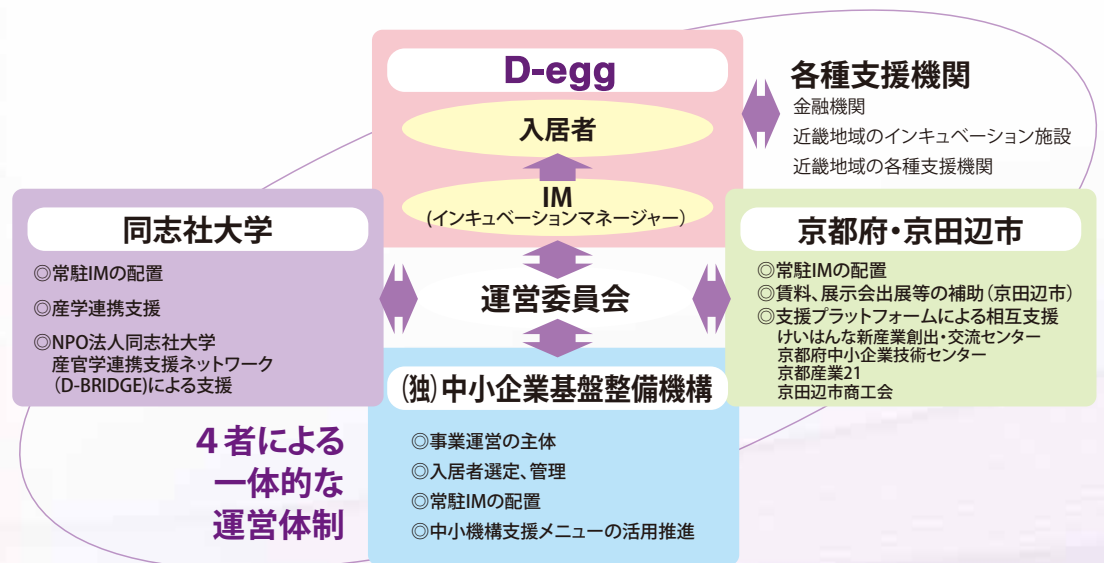

◆資金相談 ◆海外進出 ◆産学連携 ◆販路開拓 ◆技術相談

特色

- ◎同志社大学京田辺キャンパス内にあり、同志社大学等との連携をサポート
  - ・大学教員や研究室との産学連携の支援を受けることができます。
  - ・大学図書館や食堂など一部の施設の利用も可能です。
- ◎関西文化学術研究都市(けいはんな学研都市)に立地
  - ・産学官の研究機関と多種多様な交流ができます。
- ◎京都・大阪へのアクセスが便利
  - ・最寄にJR・近鉄の駅があり、京都・大阪へのアクセスが1時間以内。高速道路網も整備されています。