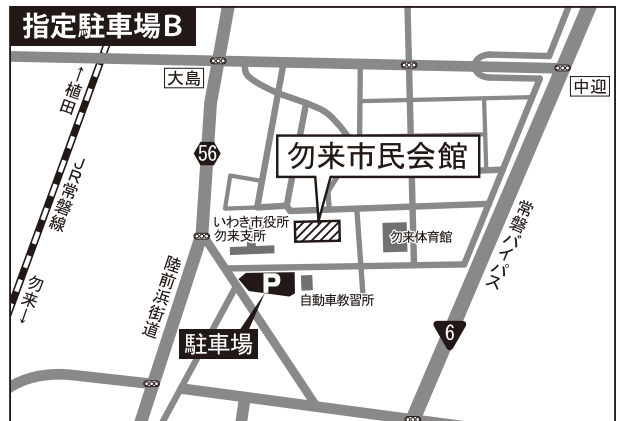

復興公営住宅勿来酒井団地

オープンニングイベント

会場案内

午前の部

- 9:30 ❖ オープニングセレモニー
- 10:30 ❖ 標葉せんだん太鼓
- 11:00 ❖ 酒井郷の会 (長持ち)
- 11:30 ❖ JAスマイル大正琴

午後の部

- 13:00 ❖ コーラスふたば
- 13:30 ❖ フィオ・アフラニ舟木 (フラ)
- 14:00 ❖ 一打の会 山田美風太鼓

※都合によりスケジュールや出演者は変更になる場合があります。

駐車場・シャトルバスのご案内

シャトルバスは8:30~19:30 第1駐車場 → 勿来市民会館 → イベント会場 へと巡回します。
(16:30~18:40はシャトルバスの運行を休止)

【お問い合わせ先】 双葉町商工会 / ☎ 0246-88-9855

復興公営住宅勿来酒井団地に 商業施設がOPEN予定!

カフェ&パー

MARUJU (まるじゅ)

営業時間 9:00~20:00

6月23日(土)
アーティストがOPEN前のMARUJU店舗壁面に
アートを描きます。どなたでも見学可能です。