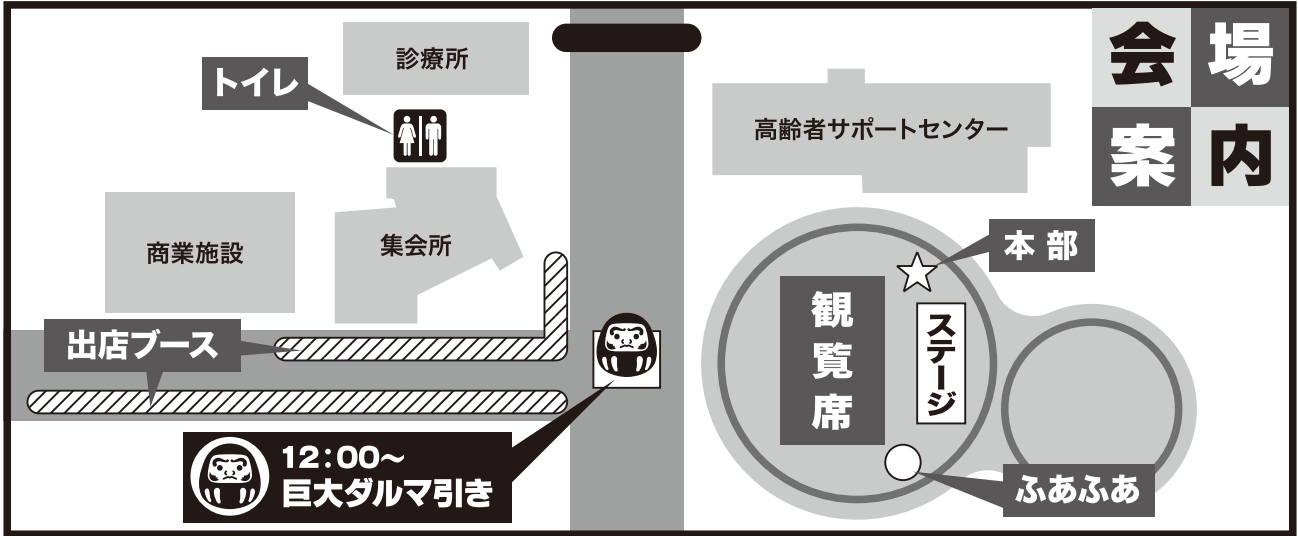

復興公営住宅勿来酒井団地

オープンニングイベント

会場案内

午前の部

- 9:30 ❖ オープニングセレモニー
- 10:30 ❖ 標葉せんだん太鼓
- 11:00 ❖ 酒井郷の会 (長持ち)
- 11:30 ❖ JAスマイル大正琴

午後の部

- 13:00 ❖ コーラスふたば
- 13:30 ❖ フィオ・アフラニ舟木 (フラ)
- 14:00 ❖ 一打の会 山田美風太鼓

※都合によりスケジュールや出演者は変更になる場合があります。