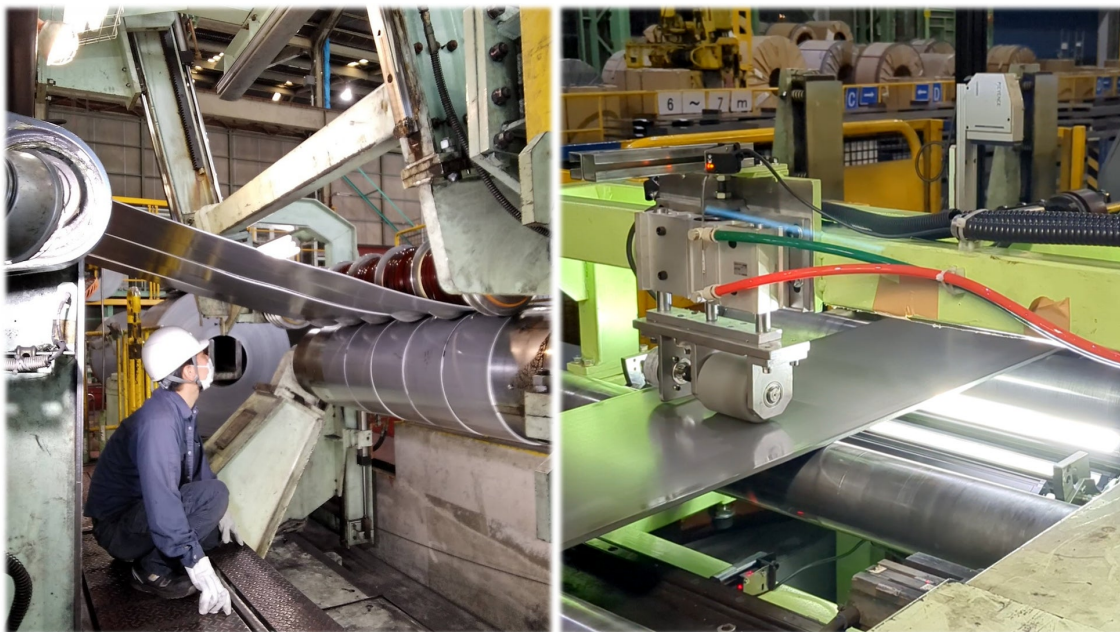

## 株式会社TOMOMI RESEARCHが神奈川県内産業DXプロジェクトで革新的なAI外観検査システムを開発

伊藤忠丸紅鉄鋼と共同で、安全かつ効率的な鋼板疵検査を東京スチールセンターに実装

株式会社TOMOMI RESEARCH（本社：神奈川県、代表：佐藤友美）は、令和5年度神奈川県内産業DXプロジェクト支援事業の一環として、伊藤忠丸紅鉄鋼株式会社と共同で、鋼板の疵検査プロセスの革新を目指し、高度なAI外観検査システムのプロトタイプを開発しました。プロトタイプ機は東京スチールセンターの長尺レベラーラインに実装した上で、PoC（概念実証）を開始しました。これにより安全かつ効率的な鋼板疵検査プロセスの革新を実現します。

### スチールセンターにおける目視検査の安全かつ効率向上プロジェクト

本プロジェクトは、高品質な鋼材の供給を担保する上で重要な外観検査の自動化を目指しました。従来、人の目での検査に依存していた鋼板の疵検査は、無害疵と有害疵の判別に熟練を要し、しかもその作業は危険を伴うという課題がありました。TOMOMI RESEARCHが開発したAI外観検査システムプロトタイプは、これらの問題を解決し、一貫性のある検査の実現を目指します。

1. 照明技術の進化 - 表面の凹凸情報をより精密に検出するための照明方法を改善し、検査精度が大幅に向上しました。
2. 稼働中装置での検査を可能にするシステム開発 - 実際の生産環境においても効率的に作業できるよう、鋼板加工装置稼働中での疵検査を可能とする画像処理技術を開発しました。
3. 実証実験の成功 - 開発したシステムにより無害疵と有害疵を正確に分離できることが実証実験で確認され、システムの有効性が証明されました。

TOMOMI RESEARCHと伊藤忠丸紅鉄鋼は、鋼板の品質管理を新たな段階へと導き、業界の生産性向上と作業者の安全確保に貢献します。

開発したシステムに関して、スマートファクトリーJapan2024（2024年2月20日～22日）にて展示および出展者セミナーで紹介します。また、3月11日に開催されるDXプロジェクト成果報告会にて、技術の詳細とその応用可能性について発表します。

<https://www2.deloitte.com/jp/ja/pages/public-sector/articles/lg/kanagawa-dx-project-2023-report.html>