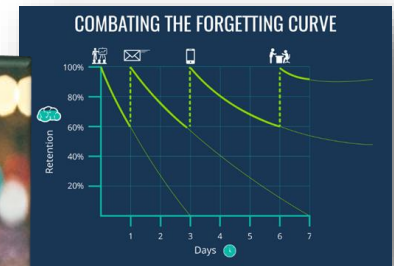

COMPANY

建材業界に精通したエンジニアによって独自ルールのアアルゴリズム化に成功。
ステークホルダーの全体最適化を実現するソフトウェア製品・サービスを提供いたします。

販売管理システムを軸とした建材物流
業界のプラットフォーム開発

忘却曲線をアルゴリズム化した記憶想起型
学習アプリと米軍シラバス訓練管理方式を
採用したシステムの融合

本社所在地 長崎県大村市富の原1丁目1545-1
代表取締役 原田 岳