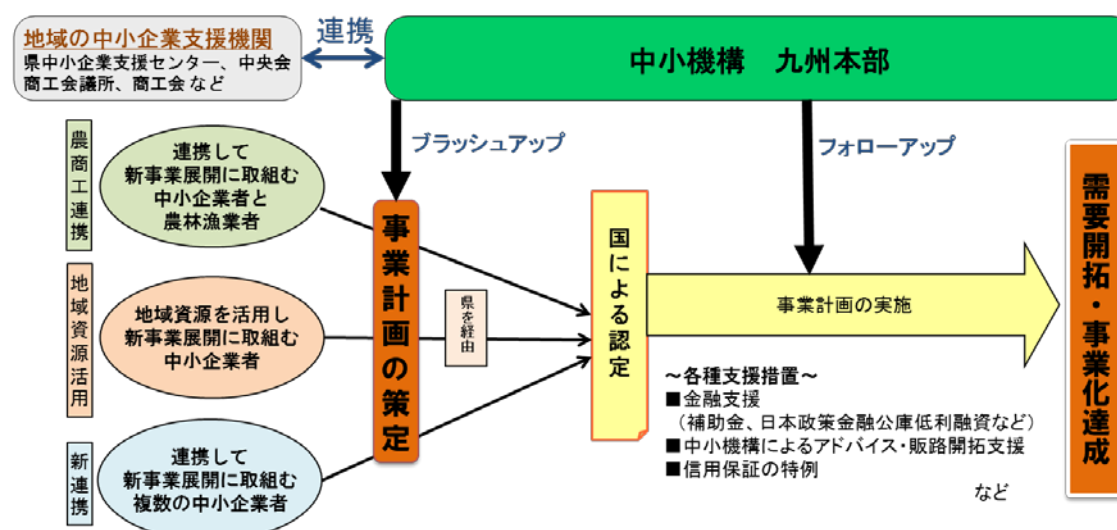

<本件に関するお問い合わせ先>

独立行政法人中小企業基盤整備機構九州本部 経営支援部連携推進課(担当:江口、金子)

住所:福岡市博多区祇園町4番2号サムティ博多祇園 BLDG.

電話: 092-263-0323 HP: <http://www.smrj.go.jp/kyushu/area/index.html>

□新連携事業・地域資源活用事業・農商工連携事業とは？

□中小機構による支援の流れ

□県別事業計画認定数 (平成29年10月13日現在)