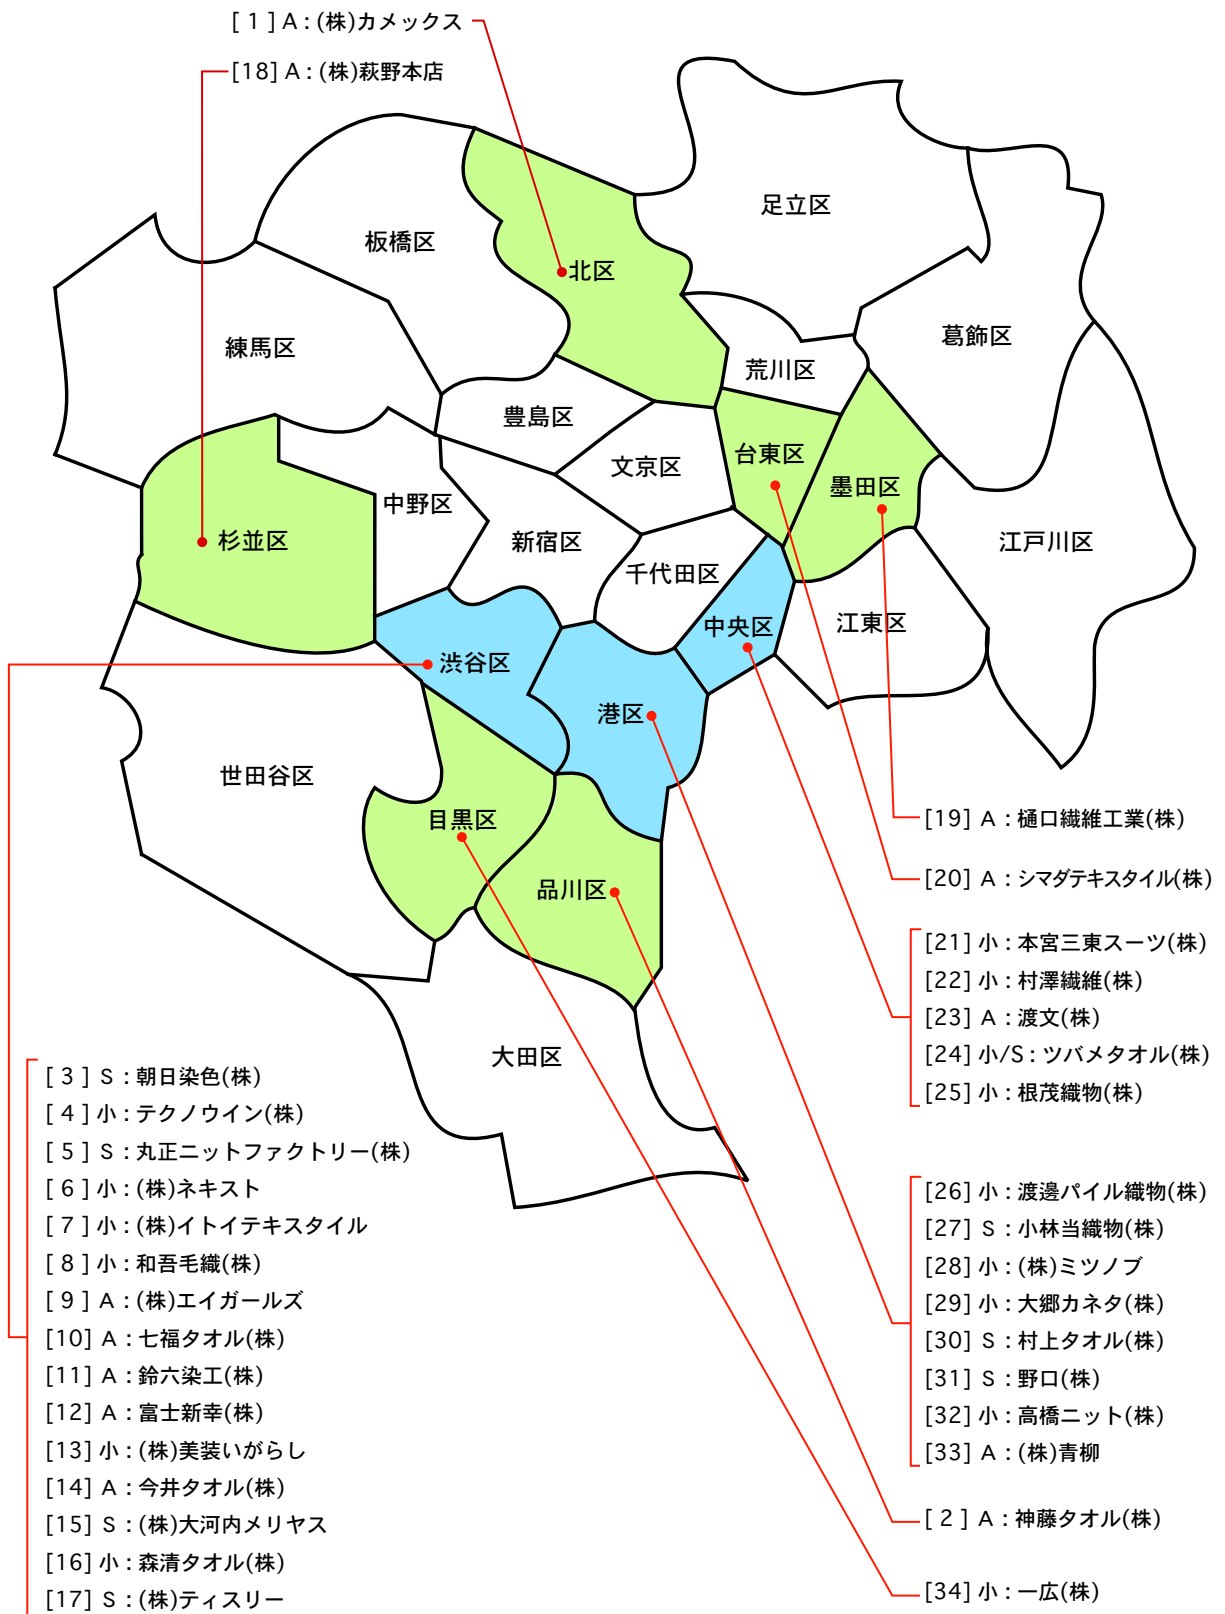

[資料 4] 東京都23区内開設店舗マップ

S : ショールーム
 A : アンテナショップ
 小 : 小売店