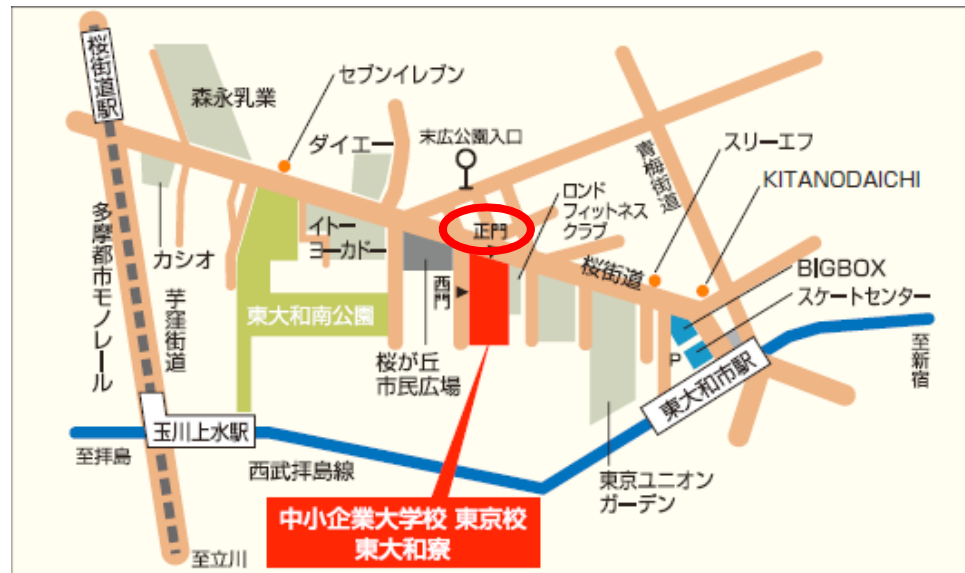

◎ Tokyo.Co.創業セミナー 会場アクセス及び受付場所について

会場: 中小企業大学校東京校

○「東大和市駅」から;
改札口を出て左手に進み、BIGBOX(ビッグボックス)
前の信号を左折して直進してください。

○「桜街道駅」から;
改札口を出て左手の階段で地上へ。最初の交差点(桜街道)
を左折して直進してください。

受付は、正門から
玄関に入った
「エントランス」に
ございます。

中小企業大学校東京校

玄関

桜街道駅へ

正門

桜街道

東大和市駅へ