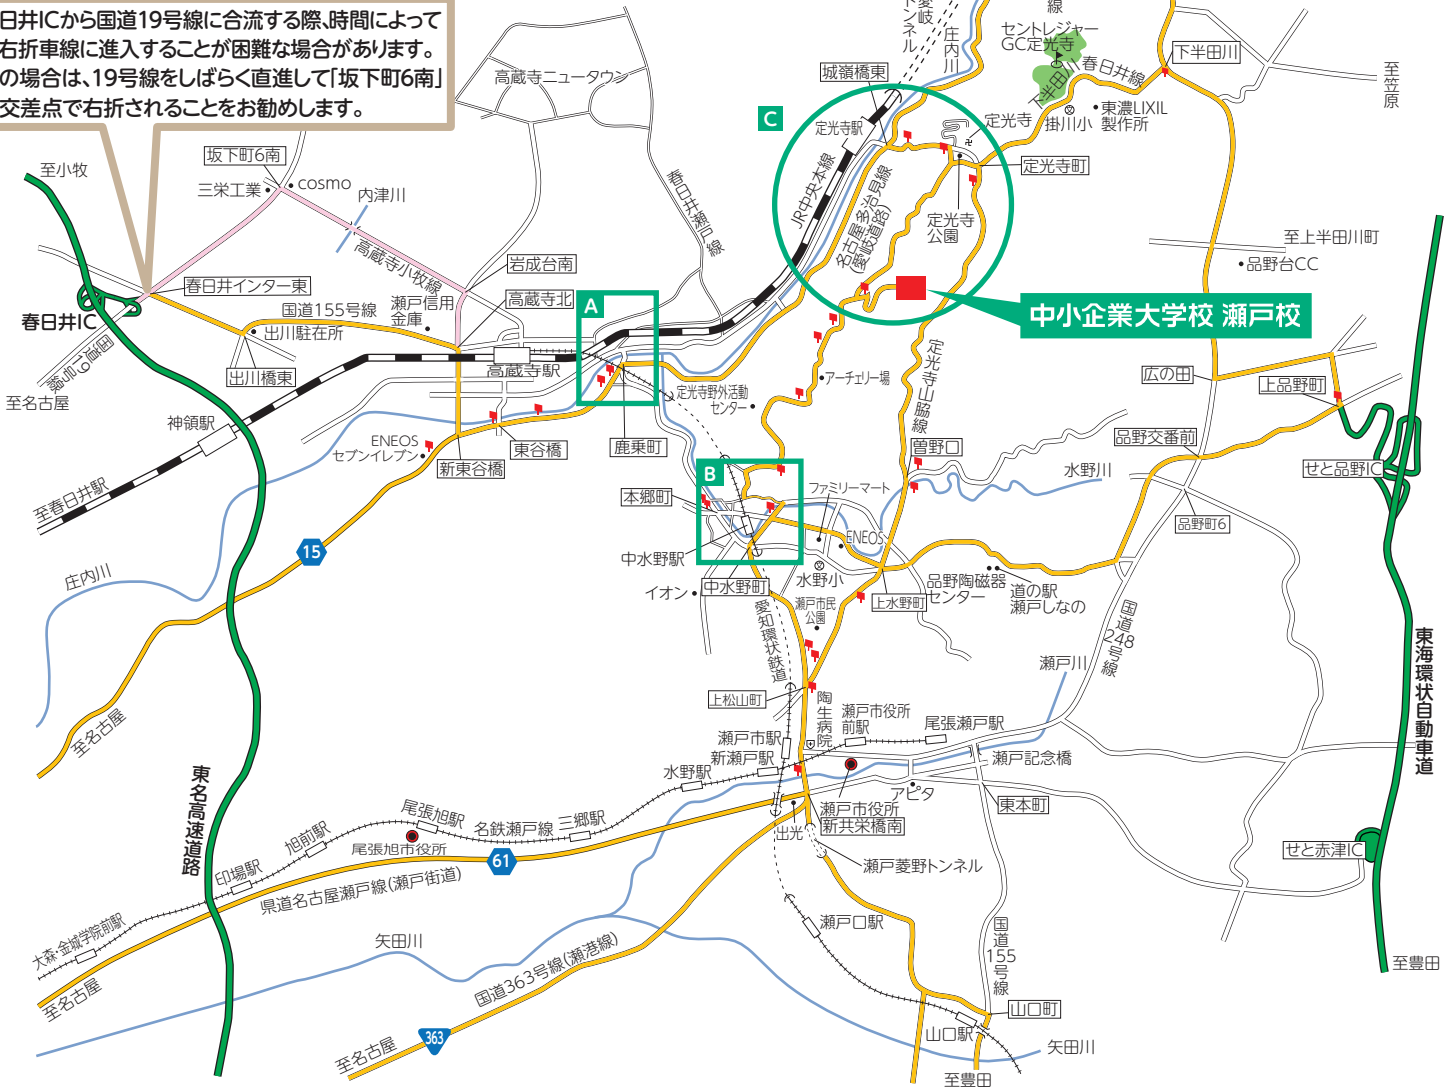

春日井ICから国道19号線に合流する際、時間によっては右折車線に進入することが困難な場合があります。その場合は、19号線をしばらく直進して「坂下町6南」の交差点で右折されることをお勧めします。

### 国道155号鹿乗付近詳細図

### 愛知環状鉄道中水野駅付近詳細図

### 愛岐道路・定光寺付近詳細図