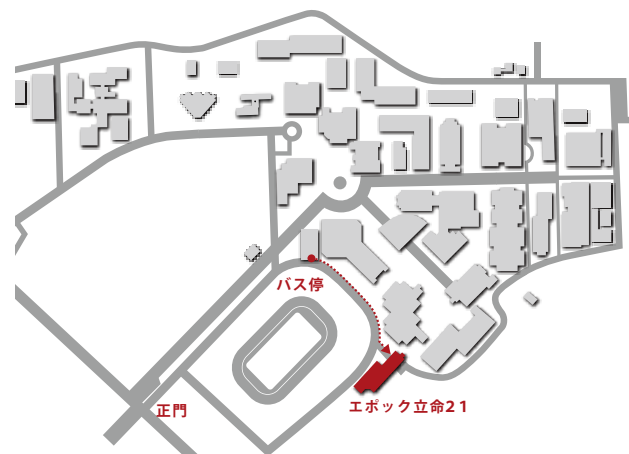

- 主催 立命館大学
- 共催 独立行政法人中小企業基盤整備機構
- 協賛 野村證券株式会社・独立行政法人情報通信研究機構

**R** 立命館大学  
びわこ・くさつキャンパス  
〒525-8577 滋賀県草津市野路東1-1-1  
お問い合わせ インキュベーターIM室  
**077-561-3986**  
rroevent@st.ritsumei.ac.jp

**電車でお越しの場合**  
JR東海道本線（琵琶湖線）「南草津駅」下車、東口より近江鉄道バス「立命館大学行き」にて約10分「立命館大学正門前」または「立命館大学」下車

# 第11回 立命館大学 学生ベンチャーコンテスト 2014

12/06 [SAT] 14:00

会場

立命館大学びわこ・くさつキャンパス  
エポック立命21 エポックホール