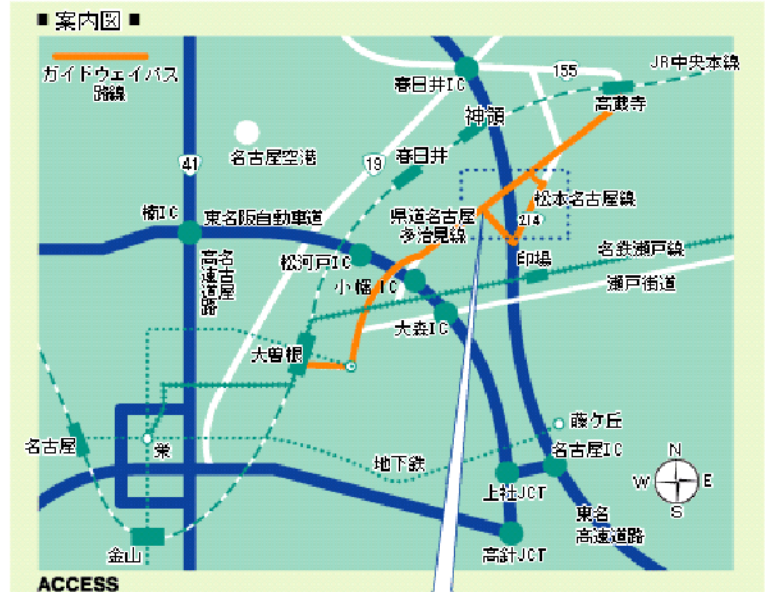

会場までの交通

■自動車

1. ・東名高速道路「春日井」ICから約20分
   - ・東名阪自動車道「松河戸」ICまたは「小幡」ICから約15分
2. (駐車場多数あり、**下図案内をご覧ください。**)

■ゆとりーとライン

「大曾根」駅から志段味スポーツランド経由中志段味行で30分 「穴ヶ洞」下車

16:25発→16:57着が便利です！

または中志段味行・高蔵寺行 約20分 「荒田」下車徒歩10分

帰りは「穴ヶ洞」から大曾根行 19:27発が便利です。

■市バス

「藤が丘」駅発東谷山フルーツパーク行き「穴ヶ洞」下車

16:30発→16:53着が便利！

帰りは 19:43 藤が丘行き

■タクシー

- ・JR中央線「神領」駅から約10分、「高蔵寺」駅から約15分

お申込みは FAX またはメールにて送信ください。

FAX (052) 736-5685 メール: hosoya@nipc.city.nagoya.jp

「ミニセミナー in なごやサイエンスパーク」参加申込書

会社名			
所在地			
お名前			
TEL		e-mail	
現況	1. 創業しようとしている 2. 第二創業(=新事業創出)を検討している 3. 特に計画は無いが、セミナーに興味がある 4. その他(		

※ご記入頂いた個人情報はセミナーの運営目的以外には使用致しません。