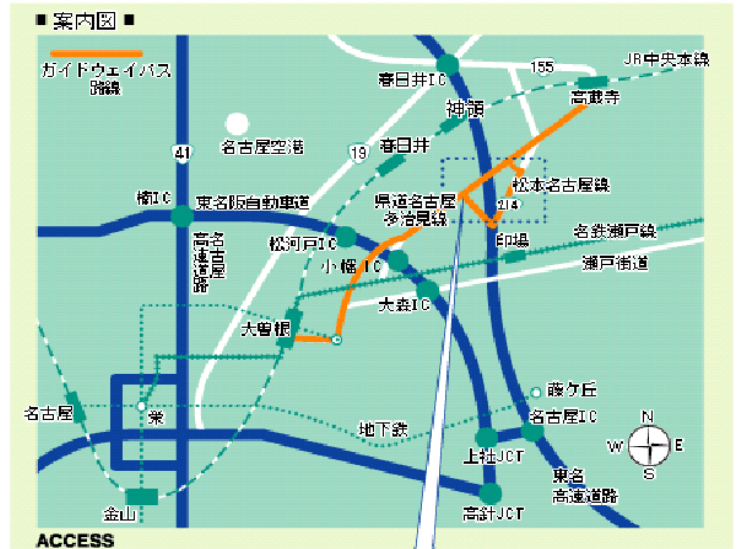

■ゆとりーとライン

「大曾根」駅から志段味スポーツランド経由
中志段味行で30分 「穴ヶ洞」下車
12:40発→13:11着が便利です！
または中志段味行・高蔵寺行 約20分
「荒田」下車徒歩10分
帰りは「穴ヶ洞」から大曾根行 17:22発が便利です。

■市バス

「藤が丘」駅発東谷山フルーツパーク行き
「穴ヶ洞」下車
12:48発→13:18着が便利！
帰りは17:18 藤が丘行き

■タクシー

- ・JR中央線「神領」駅から約10分、「高蔵寺」駅から約15分