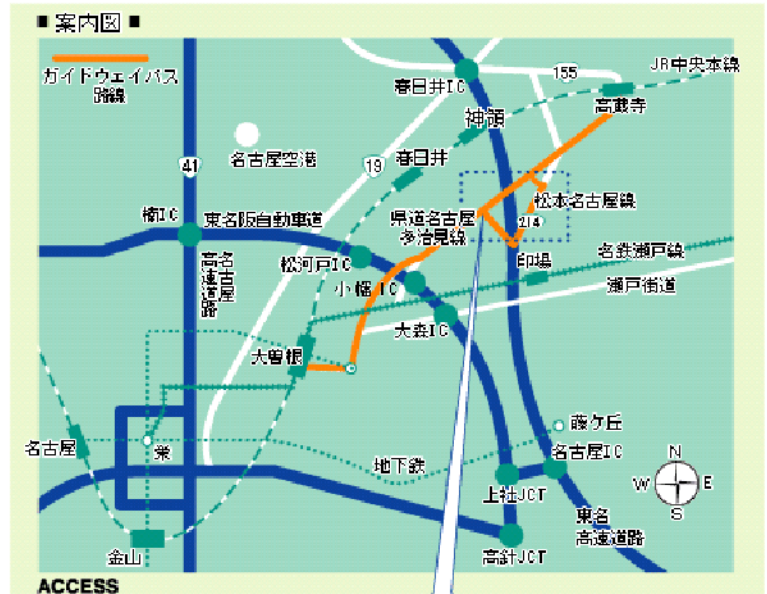

- ・東名高速道路「春日井」ICから約20分
- ・東名阪自動車道「松河戸」ICまたは「小幡」ICから約15分
(駐車場多数あり、**下図案内をご覧ください。**)

■ゆとりーとライン

「大曽根」駅から志段味スポーツランド経由中志段味行で30分 「穴ヶ洞」下車

12:40発→13:11着が便利です！

または中志段味行・高蔵寺行 約20分 「荒田」下車徒歩10分
 帰りは「穴ヶ洞」から大曽根行 17:22発が便利です。

■市バス

「藤が丘」駅発東谷山フルーツパーク行き
 「穴ヶ洞」下車

12:48発→13:18着が便利！

帰りは17:18 藤が丘行き

■タクシー

- ・JR中央線「神領」駅から約10分、「高蔵寺」駅から約15分

お申込みはFAXにてご連絡ください。
 F A X (052) 736-3909

「ミニセミナー in なごやサイエンスパーク」参加申込書