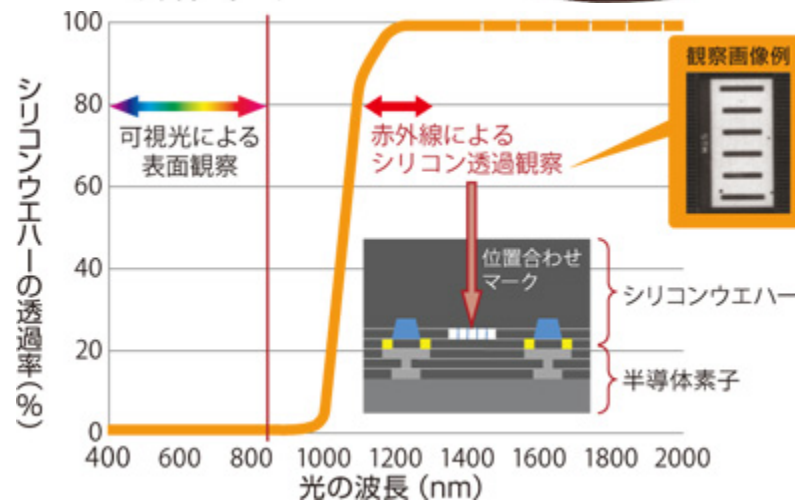

## 半導体装置 (特に露光装置) のメンテナンス 半導体装置改造に伴う新規技術の研究 半導体装置、部品の販売

代表 左座 康則氏

設立2012.11 資本金 100万円 代表 左座 康則 従業員4名  
 お問い合わせ TEL.050-5866-2030 FAX.092-510-0920(本社)  
 Mail:saza@eptjapan.com 入居契約期間2014.9/16~

- 二火会 □FVM □新連携 □地域資源
- 農商工連携 □経営革新 □事業可能性評価
- 起業化支援センター 出資 □その他( )