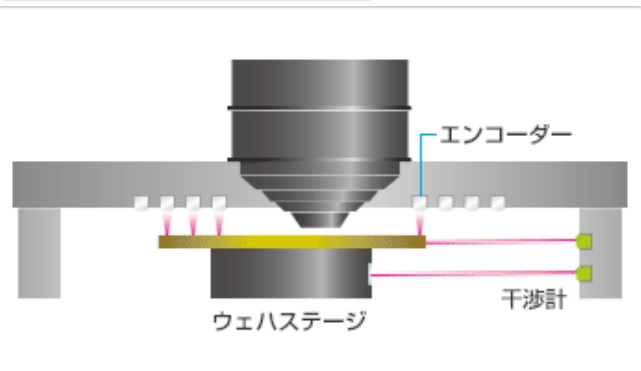

## 半導体装置 (特に露光装置) のメンテナンス 半導体装置改造に伴う新規技術の研究 半導体装置、部品の販売

代表 左座 康則氏

設立2012.11 資本金 100万円 代表 左座 康則 従業員4名  
 お問い合わせ TEL.050-5866-2030 FAX.092-510-0920(本社)  
 Mail:saza@eptjapan.com 入居契約期間2014.9/16~

- 二火会 □FVM □新連携 □地域資源
- 農商工連携 □経営革新 □事業可能性評価
- 起業化支援センター 出資 □その他( )