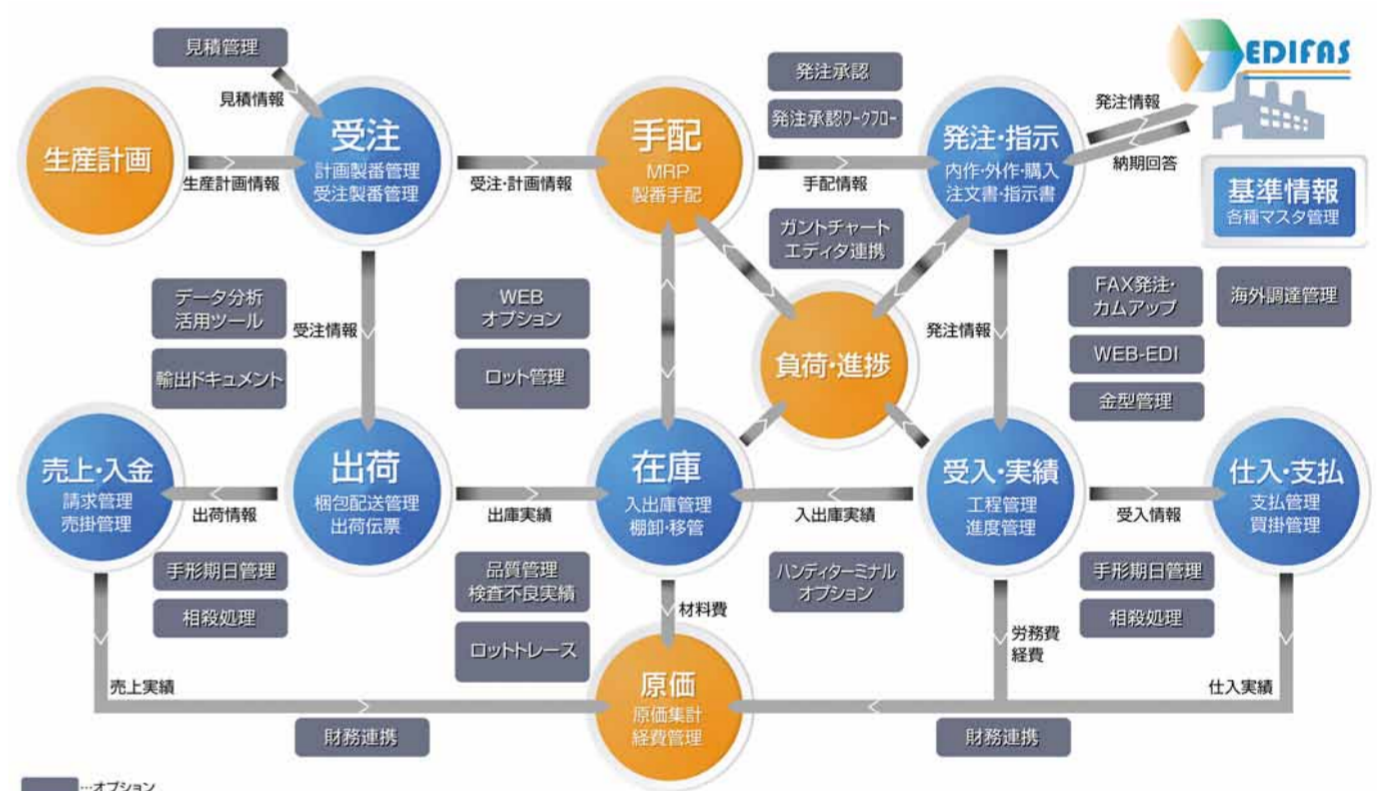

モノづくりの第一線で働く皆さまの 生産性向上のため、強いモノづくりを サポートするシステムを開発します。

南館1階

2109号

事業内容

[エクス生産管理システム]

Factory-ONE 電腦工場シリーズは、1995年の発売開始以来、お客様の声による進化を重ね1000社を超える豊富な導入実績をもつ生産管理システムです。

加工業・組立業・プロセス業等の幅広い業種、量産・個別生産・混合生産(ハイブリット生産)等の様々な生産形態に対応できる中堅・中小製造様向け生産管理パッケージとして充実した標準機能と豊富なオプションを備えています。生産管理パッケージでありながら売掛管理・買掛管理・販売分析などの販売管理パッケージ機能も標準装備しています。

主力製品のFactory-ONE 電腦工場MFではプログラムソース公開を行い、お客様固有の業務に合わせたカスタマイズも容易に行うことができます。またあらゆるノウハウを開示しお客様を強力にサポートするFAQサイト等も提供しており、お客様の運用を強力にサポートします。操作性に優れ自社に最適化された生産管理システムをより早く安く簡単に。Factory-ONE 電腦工場シリーズは進化し続けます。

また、ビッグデータ活用の時代を迎え、ものづくりに関する豊富なノウハウを活かしたデータ活用によるイノベーション推進をお手伝いします。

生産管理システムのベストセラー、Factory-ONE 電腦工場MFがバージョンアップ。使いやすさ・わかりやすさを向上しデータ精度向上、システム操作時間短縮に貢献します。

生産計画の立案から受注・出荷・手配計画・発注・受入・在庫・負荷・進捗・原価に至るものづくり情報を総合的に管理し、工場経営を強力に支援します。

さらに 請求・売掛・入金、仕入・買掛・支払など販売管理機能も標準装備した製販一体型のシステムです。