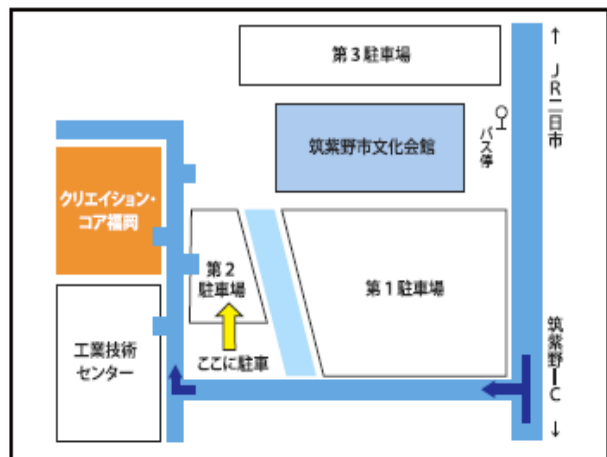

【セミナー参加申込書】

【申込先】

クリエイション・コア福岡 宛 FAX 092-929-2238

E-mail c.c.fukuoka-info@smrj.go.jp

下記参加申込書を FAX またはメールでご送付ください

■お申込締め切り 平成29年3月15日(水)まで (定員になり次第締め切ります)

企業(団体)名			
所在地	〒		
連絡先	TEL:( ) -	FAX:( ) -	
	携帯:( ) -		
参加者名	役職	E-mail	
1			
2			
3			

★ 個人情報の取扱いについて:ご記入いただきました内容は、本セミナーの申し込みに関する事務手続きや講座運営等のために使用します。但し、今後のセミナーや講演会等のご案内に使用することがあります。個人情報はこの目的以外に第三者に開示・提供することはありません。

【会場ご案内】

☆車は、隣接の「筑紫野市文化会館第2駐車場」に駐車してください。

☆西鉄二日市駅・バス約9分 JR 二日市駅・バス約5分⇒(行先番号 2-1,2-2, 2-3)文化会館前下車
行き 西鉄二日市 13:32 発(2-1系統) 13:38 JR 二日市 13:43 文化会館前着
帰り 文化会館前(16:26 発 JRまたは西鉄二日市方面行き)

【筑紫野市文化会館駐車場】第2駐車場

【クリエイション・コア福岡】について

クリエイション・コア福岡は独立行政法人中小企業基盤整備機構が運営する賃貸型事業施設です。業種に関係なく、起業・創業をされる方や新事業の展開を計画されている既存企業が入居の対象です。21㎡のsmallオフィスから51㎡の標準タイプオフィス、更に170㎡の実験研究ラボまで26室を設置しています。現在18社23室が入居中です。

隣接する福岡県工業技術センターとの連携による研究開発事業化に向けた取り組みも可能です。

※中小機構、福岡県、市町村、商工会等の様々な中小企業経営支援策が活用できます。

各種補助金や全国様々な支援機関の支援制度、制度融資や信用保証協会等の紹介、

中小機構主催の新価値創造展等の活用や支援機関とのマッチング等も利用できます。

※お問い合わせ…電話 092-929-2218 FAX 092-929-2238

E-mail c.c.fukuoka-info@smrj.go.jp

URL <http://www.smrj.go.jp/incubation/fukuoka/>

是非ホームページをご覧ください