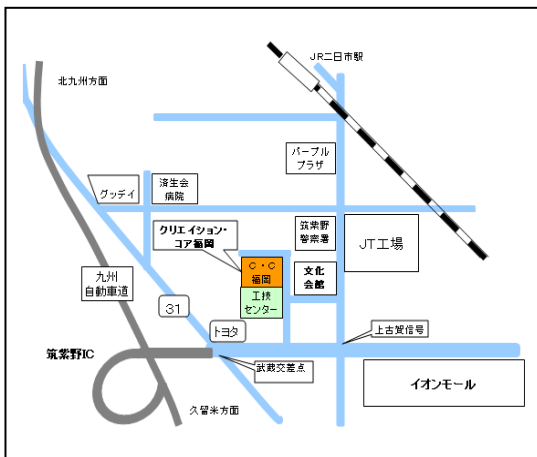

【セミナー参加申込書】

【申込先】

クリエイション・コア福岡 宛 FAX 092-929-2238

E-mail c.c.fukuoka-info@smrj.go.jp

下記参加申込書を FAX またはメールでご送付ください

■お申込締め切り 平成29年3月15日(水)まで (定員になり次第締め切ります)

企業(団体)名			
所在地	〒		
連絡先	TEL:( ) -	FAX:( ) -	
	携帯:( ) -		
参加者名	役職	E-mail	
1			
2			
3			

★ 個人情報の取扱いについて:ご記入いただきました内容は、本セミナーの申し込みに関する事務手続きや講座運営等のために使用します。但し、今後のセミナーや講演会等のご案内に使用することがあります。個人情報はこの目的以外に第三者に開示・提供することはありません。

【会場ご案内】

☆車は、隣接の「筑紫野市文化会館第2駐車場」に駐車してください。

☆西鉄二日市駅・バス約9分 JR 二日市駅・バス約5分⇒(行先番号 2-1,2-2, 2-3)文化会館前下車
行き 西鉄二日市 13:32 発(2-1系統) 13:38 JR 二日市 13:43 文化会館前着
帰り 文化会館前(16:26 発 JRまたは西鉄二日市方面行き)

【筑紫野市文化会館駐車場】第2駐車場

【クリエイション・コア福岡】について

クリエイション・コア福岡は独立行政法人中小企業基盤整備機構が運営する賃貸型事業施設です。業種に関係なく、起業・創業をされる方や新事業の展開を計画されている既存企業が入居の対象です。21㎡のsmallオフィスから51㎡の標準タイプオフィス、更に170㎡の実験研究ラボまで26室を設置しています。現在18社23室が入居中です。

隣接する福岡県工業技術センターとの連携による研究開発事業化に向けた取り組みも可能です。

※中小機構、福岡県、市町村、商工会等の様々な中小企業経営支援策が活用できます。

各種補助金や全国様々な支援機関の支援制度、制度融資や信用保証協会等の紹介、

中小機構主催の新価値創造展等の活用や支援機関とのマッチング等も利用できます。

※お問い合わせ…電話 092-929-2218 FAX 092-929-2238

E-mail c.c.fukuoka-info@smrj.go.jp

URL <http://www.smrj.go.jp/incubation/fukuoka/>

是非ホームページをご覧ください