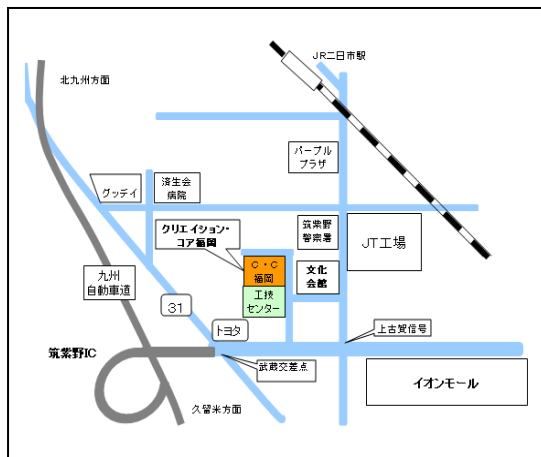

【セミナー参加申込書】

【申込先】

クリエイション・コア福岡 宛 FAX 092-929-2238 E-mail c.c-fukuoka@sunny.ocn.ne.jp

下記参加申込書を FAX またはメールでご送付ください

■お申込締切り 平成27年10月30日(金)まで (定員になり次第締め切ります)

企業(団体)名			
所在地		〒	
連絡先		TEL:( ) -	FAX:( ) -
		携帯:( ) -	
参加者名		役職	E-mail
1			
2			
3			

★ 個人情報の取扱いについて:ご記入いただきました内容は、本セミナーの申し込みに関する事務手続きや講座運営等のために使用します。但し、今後のセミナーや講演会等のご案内に使用することがあります。個人情報はこの目的以外に第三者に開示・提供することはありません。

【会場ご案内】

- ☆ 車は、隣接の「筑紫野市文化会館第2駐車場」に駐車してください。
- ☆ 西鉄二日市駅・バス約9分 JR二日市駅・バス約5分⇒(行先番号 2-1,2-2, 2-3)文化会館前下車
  西鉄二日市 17:25 発(2-3 系統) 17:30 JR二日市 発 17:34 文化会館前着
  帰り 文化会館前(20:34 発 JRまたは西鉄二日市方面行き)

【筑紫野市文化会館駐車場】第2駐車場

【クリエイション・コア福岡】について

クリエイション・コア福岡は独立行政法人中小企業基盤整備機構が運営する賃貸型事業施設です。業種に関係なく、起業・創業をされる方や新事業の展開を計画されている既存企業が入居の対象です。21㎡のスモールオフィスから51㎡の標準タイプオフィス、更に170㎡の実験研究ラボまで26室を設置しています。現在17社22室が入居中です。

隣接する福岡県工業技術センターとの連携による研究開発事業化に向けた取り組みも可能です。

- ※ 中小機構、福岡県、市町村、商工会等の様々な中小企業経営支援策が活用できます。各種補助金や全国様々な支援機関の支援制度、制度融資や信用保証協会等の紹介、中小機構主催の新価値創造展等の活用や支援機関とのマッチング等も利用できます。

※ お問い合わせ…電話 092-929-2218 FAX 092-929-2238

E-mail c.c-fukuoka@sunny.ocn.ne.jp

URL <http://www.smrj.go.jp/incubation/fukuoka/> 是非ホームページをご覧ください

入居者募集中！！

2階オフィス 51㎡(91,800 円/月)1部屋、52㎡(93,599 円/月)1部屋 空室あり