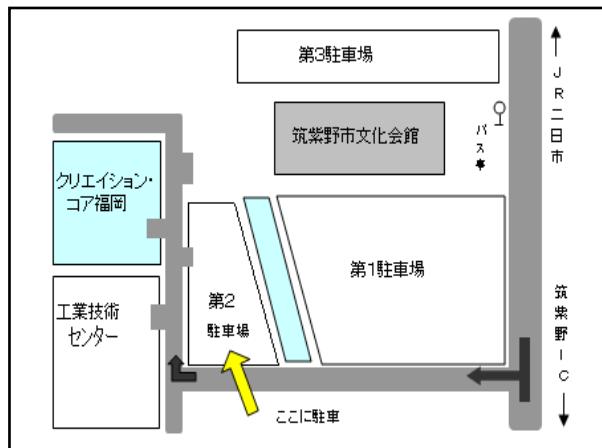

【セミナー参加申込書】

【申込先】

クリエイション・コア福岡 宛 FAX 092-929-2238 E-mail c.c-fukuoka@sunny.ocn.ne.jp

下記参加申込書を FAX またはメールでご送付ください

■お申込締切り 平成27年10月30日(金)まで (定員になり次第締め切ります)

企業(団体)名			
所在地		〒	
連絡先		TEL:( ) -	FAX:( ) -
		携帯:( ) -	
参加者名		役職	E-mail
1			
2			
3			

★ 個人情報の取扱いについて:ご記入いただきました内容は、本セミナーの申し込みに関する事務手続きや講座運営等のために使用します。但し、今後のセミナーや講演会等のご案内に使用することがあります。個人情報はこの目的以外に第三者に開示・提供することはありません。

【会場ご案内】

- ☆ 車は、隣接の「筑紫野市文化会館第2駐車場」に駐車してください。
- ☆ 西鉄二日市駅・バス約9分 JR二日市駅・バス約5分⇒(行先番号 2-1,2-2, 2-3)文化会館前下車
  西鉄二日市 17:25 発(2-3 系統) 17:30 JR二日市 発 17:34 文化会館前着
  帰り 文化会館前(20:34 発 JRまたは西鉄二日市方面行き)

【筑紫野市文化会館駐車場】第2駐車場

【クリエイション・コア福岡】について

クリエイション・コア福岡は独立行政法人中小企業基盤整備機構が運営する賃貸型事業施設です。業種に関係なく、起業・創業をされる方や新事業の展開を計画されている既存企業が入居の対象です。21㎡のスモールオフィスから51㎡の標準タイプオフィス、更に170㎡の実験研究ラボまで26室を設置しています。現在17社22室が入居中です。

隣接する福岡県工業技術センターとの連携による研究開発事業化に向けた取り組みも可能です。

- ※ 中小機構、福岡県、市町村、商工会等の様々な中小企業経営支援策が活用できます。各種補助金や全国様々な支援機関の支援制度、制度融資や信用保証協会等の紹介、中小機構主催の新価値創造展等の活用や支援機関とのマッチング等も利用できます。

※ お問い合わせ…電話 092-929-2218 FAX 092-929-2238

E-mail c.c-fukuoka@sunny.ocn.ne.jp

URL <http://www.smrj.go.jp/incubation/fukuoka/> 是非ホームページをご覧ください

入居者募集中！！

2階オフィス 51㎡(91,800 円/月)1部屋、52㎡(93,599 円/月)1部屋 空室あり