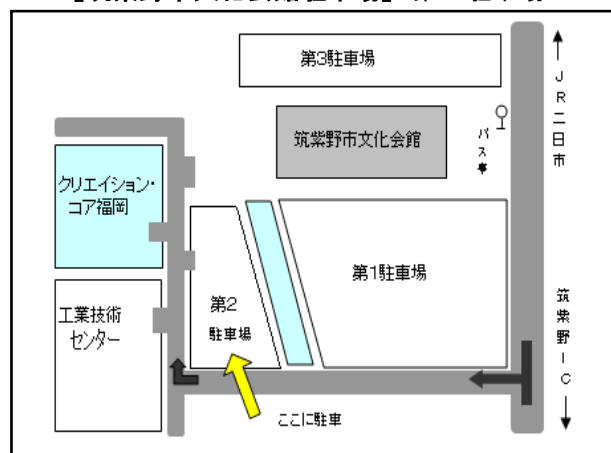

【セミナー参加申込書】

【申込先】

クリエイション・コア福岡 宛 FAX 092-929-2238 E-mail c.c-fukuoka@sunny.ocn.ne.jp

下記参加申込書を FAX またはメールでご送付ください

■お申込締切り 平成27年6月19日(金)まで (定員になり次第締め切ります)

企業(団体)名			
所在地	〒		
連絡先	TEL:( )	—	FAX:( )
	携帯:( )	—	
参加者名	役職		E-mail
1			
2			
3			

★ 個人情報の取扱いについて:ご記入いただきました内容は、本セミナーの申し込みに関する事務手続きや講座運営等のために使用します。但し、今後のセミナーや講演会等のご案内に使用することがあります。個人情報はこの目的以外に第三者に開示・提供することはありません。

【会場ご案内】

- ☆ 車は、隣接の「筑紫野市文化会館第2駐車場」に駐車してください。
- ☆ 西鉄二日市駅・バス約9分 JR 二日市駅・バス約5分⇒(行先番号 2-1,2-2, 2-3)文化会館前下車
  西鉄二日市 17:25 発(2-3系統) 17:30 JR 二日市 発 17:34 文化会館前着
  帰り 文化会館前(20:34 発 JRまたは西鉄二日市方面行き)

【筑紫野市文化会館駐車場】第2駐車場

【クリエイション・コア福岡】について

クリエイション・コア福岡は独立行政法人中小企業基盤整備機構が運営する賃貸型事業施設です。業種に関係なく、起業・創業をされる方や新事業の展開を計画されている既存企業が入居対象です。21㎡のsmallオフィスから51㎡の標準タイプオフィス、更に170㎡の実験研究ラボまで26室を設置しています。現在20社23室が入居中です。

隣接する福岡県工業技術センターとの連携による研究開発事業化に向けた取り組みも可能です。

- ※ 中小機構、福岡県、市町村、商工会等の様々な中小企業経営支援策が活用できます。各種補助金や全国様々な支援機関の支援制度、制度融資や信用保証協会等の紹介、中小機構主催の新価値創造展等の活用や支援機関とのマッチング等も利用できます。

※ お問い合わせ…電話 092-929-2218 FAX 092-929-2238

E-mail c.c-fukuoka@sunny.ocn.ne.jp

URL <http://www.smrj.go.jp/incubation/fukuoka/> 是非ホームページをご覧ください

入居者募集中！！

2階オフィス 51㎡(91,800円/月)2部屋、21㎡(37,800円/月)1部屋 空室あり