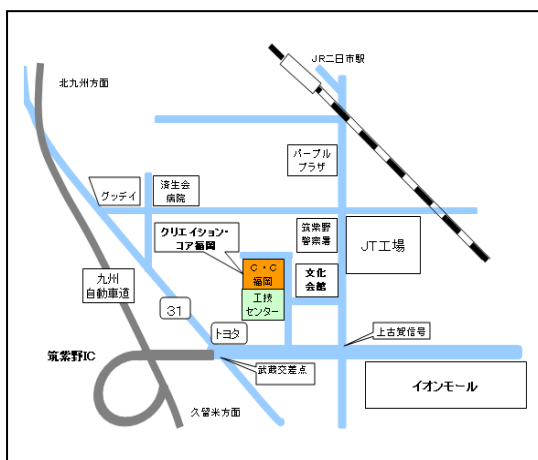

【セミナー参加申込書】

【申込先】

クリエイション・コア福岡 宛 FAX 092-929-2238 E-mail c.c-fukuoka@sunny.ocn.ne.jp

下記参加申込書を FAX またはメールでご送付ください

■お申込締切り 平成27年6月19日(金)まで (定員になり次第締め切ります)

企業(団体)名			
所在地	〒		
連絡先	TEL:( )	—	FAX:( )
	携帯:( )	—	
参加者名	役職		E-mail
1			
2			
3			

★ 個人情報の取扱いについて:ご記入いただきました内容は、本セミナーの申し込みに関する事務手続きや講座運営等のために使用します。但し、今後のセミナーや講演会等のご案内に使用することがあります。個人情報はこの目的以外に第三者に開示・提供することはありません。

【会場ご案内】

- ☆ 車は、隣接の「筑紫野市文化会館第2駐車場」に駐車してください。
- ☆ 西鉄二日市駅・バス約9分 JR 二日市駅・バス約5分⇒(行先番号 2-1,2-2, 2-3)文化会館前下車
  西鉄二日市 17:25 発(2-3系統) 17:30 JR 二日市 発 17:34 文化会館前着
  帰り 文化会館前(20:34 発 JRまたは西鉄二日市方面行き)

【筑紫野市文化会館駐車場】第2駐車場

【クリエイション・コア福岡】について

クリエイション・コア福岡は独立行政法人中小企業基盤整備機構が運営する賃貸型事業施設です。業種に関係なく、起業・創業をされる方や新事業の展開を計画されている既存企業が入居対象です。21㎡のsmallオフィスから51㎡の標準タイプオフィス、更に170㎡の実験研究ラボまで26室を設置しています。現在20社23室が入居中です。

隣接する福岡県工業技術センターとの連携による研究開発事業化に向けた取り組みも可能です。

- ※ 中小機構、福岡県、市町村、商工会等の様々な中小企業経営支援策が活用できます。各種補助金や全国様々な支援機関の支援制度、制度融資や信用保証協会等の紹介、中小機構主催の新価値創造展等の活用や支援機関とのマッチング等も利用できます。

※ お問い合わせ…電話 092-929-2218 FAX 092-929-2238

E-mail c.c-fukuoka@sunny.ocn.ne.jp

URL <http://www.smrj.go.jp/incubation/fukuoka/> 是非ホームページをご覧ください

入居者募集中！！

2階オフィス 51㎡(91,800円/月)2部屋、21㎡(37,800円/月)1部屋 空室あり