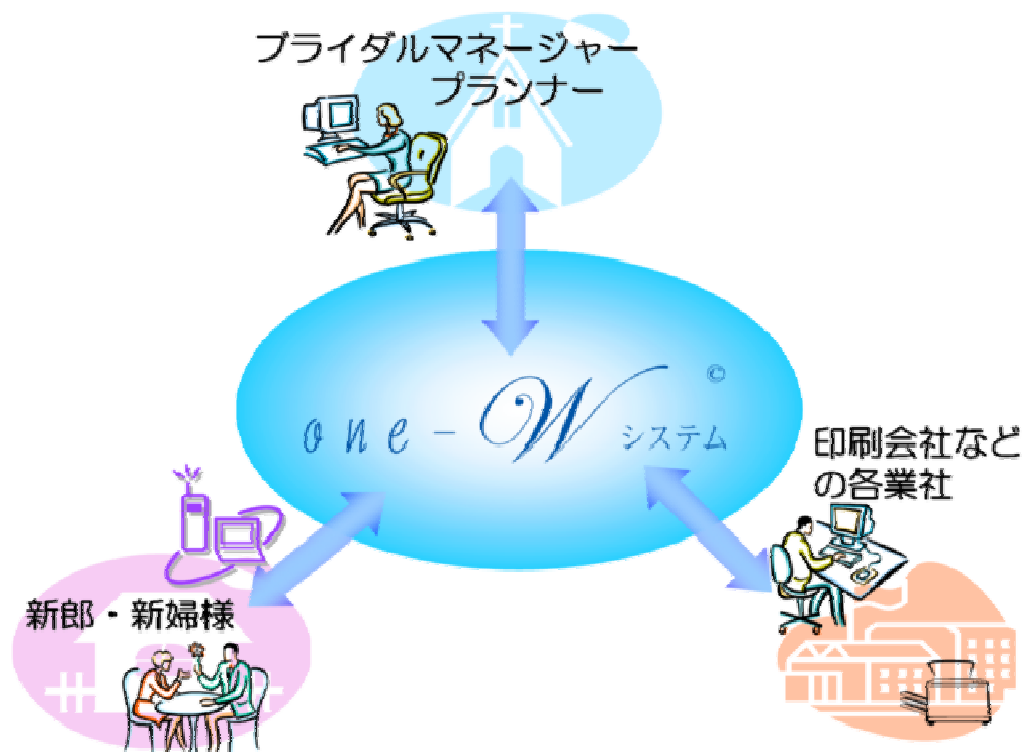

ブライダルプランナーアシストシステム「one-W」を提供します

会社紹介

代表者 森本 厚彦

所在地 長崎市出島町1番43号

設立日 平成18年10月

資本金 6010万円

主な事業

- 『one-Wシステム』を活用したブライダルプロデュース・プランニングのサポート業務
- 結婚式および各種イベント企画、情報提供
- ブライダルコンテンツを利用した情報サービスの提供に関わる事業
- ブライダルコンテンツの利用技術の調査、研究、開発、販売
- 婚礼印刷物の製造、販売

席次作成画面

①クリックひとつで選んで...

②移動させたい場所でクリックするだけ!