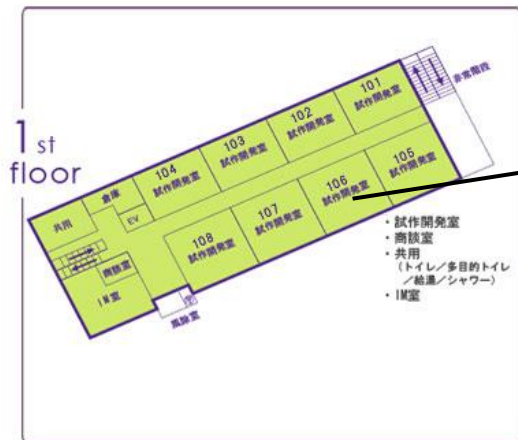

★新しい企業が入居されました！★

106号室

■会社名: 大京化学株式会社

瀧野 直彦 代表取締役社長

■事業内容:

- ・繊維用途、樹脂用途に使用する新規難燃剤の開発。
- ・有機合成(及び分析)が行える設備を置き、新規化合物の合成実験・評価を行う。

■TEL: 075-802-0371