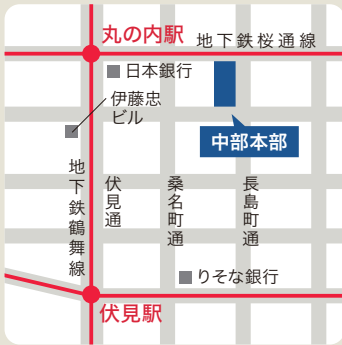

中部本部 経営支援部経営支援課

〒460-0003 愛知県名古屋市中区錦2-2-13
名古屋センタービル4階
TEL: 052-220-0516
管轄地域: 愛知県、岐阜県、三重県