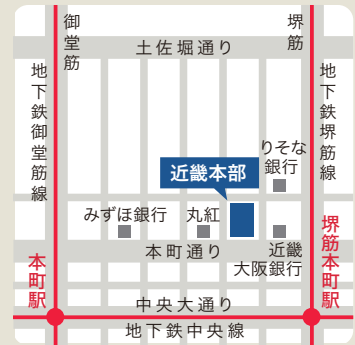

近畿本部 販路開拓部国際化支援課

〒541-0052 大阪府大阪市中央区
安土町2-3-13 大阪国際ビルディング27階
TEL: 06-6264-8624
管轄地域: 大阪府、兵庫県、京都府、
和歌山県、滋賀県、奈良県