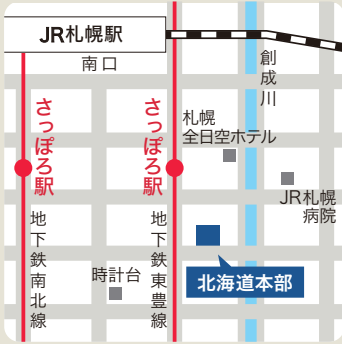

相談窓口一覧

北海道本部 経営支援部経営支援課

〒060-0002 北海道札幌市中央区
北2条西1-1-7 ORE札幌ビル6階
TEL: 011-210-7471
管轄地域: 北海道

東北本部 経営支援部経営支援課

〒980-0811 宮城県仙台市青葉区一番町4-6-1
仙台第一生命タワービル6階
TEL: 022-716-1751
管轄地域: 青森県、岩手県、秋田県、山形県、
宮城県、福島県

関東本部 販路開拓部国際化支援課