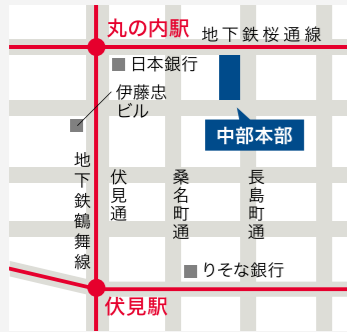

中部本部 経営支援部経営支援課
〒460-0003 愛知県名古屋市中区錦2-2-13
名古屋センタービル4階
TEL: 052-220-0516
管轄地域: 愛知県、岐阜県、三重県