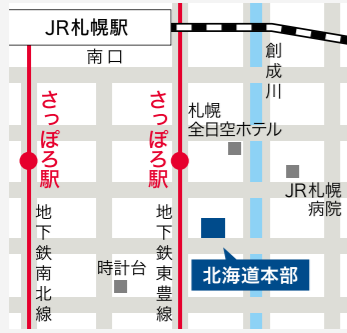

相談窓口一覧

北海道本部 経営支援部経営支援課
 〒060-0002 北海道札幌市中央区
 北2条西1-1-7 ORE札幌ビル6階
 TEL: 011-210-7471
 管轄地域: 北海道

東北本部 経営支援部経営支援課
 〒980-0811 宮城県仙台市青葉区一番町4-6-1
 仙台第一生命タワービル6階
 TEL: 022-716-1751
 管轄地域: 青森県、岩手県、秋田県、山形県、
 宮城県、福島県