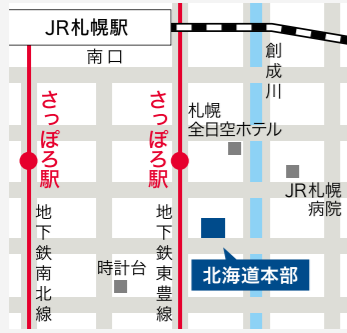

# 相談窓口一覧

**北海道本部** 経営支援部経営支援課  
 〒060-0002 北海道札幌市中央区  
 北2条西1-1-7 ORE札幌ビル6階  
 TEL: 011-210-7471  
 管轄地域: 北海道

**東北本部** 経営支援部経営支援課  
 〒980-0811 宮城県仙台市青葉区一番町4-6-1  
 仙台第一生命タワービル6階  
 TEL: 022-716-1751  
 管轄地域: 青森県、岩手県、秋田県、山形県、  
 宮城県、福島県