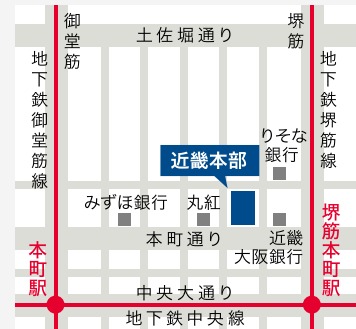

近畿本部 販路開拓部国際化支援課

〒541-0052 大阪府大阪市中央区
安土町2-3-13 大阪国際ビルディング27階
TEL: 06-6264-8624
管轄地域: 大阪府、兵庫県、京都府、
和歌山県、滋賀県、奈良県