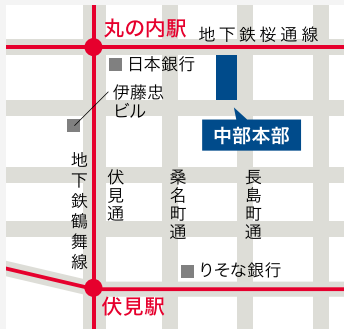

中部本部 経営支援部経営支援課

〒460-0003 愛知県名古屋市中区錦2-2-13
名古屋センタービル4階
TEL: 052-220-0516
管轄地域: 愛知県、岐阜県、三重県