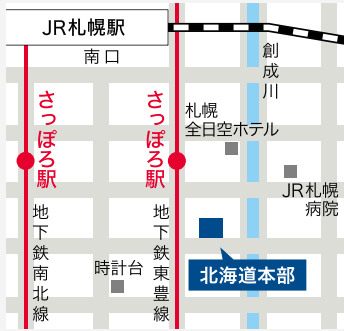

相談窓口一覧

北海道本部 経営支援部経営支援課

〒060-0002 北海道札幌市中央区
北2条西1-1-7 ORE札幌ビル6階
TEL: 011-210-7471
管轄地域: 北海道

東北本部 経営支援部経営支援課

〒980-0811 宮城県仙台市青葉区一番町4-6-1
仙台第一生命タワービル6階
TEL: 022-716-1751
管轄地域: 青森県、岩手県、秋田県、山形県、
宮城県、福島県

関東本部 販路開拓部国際化支援課