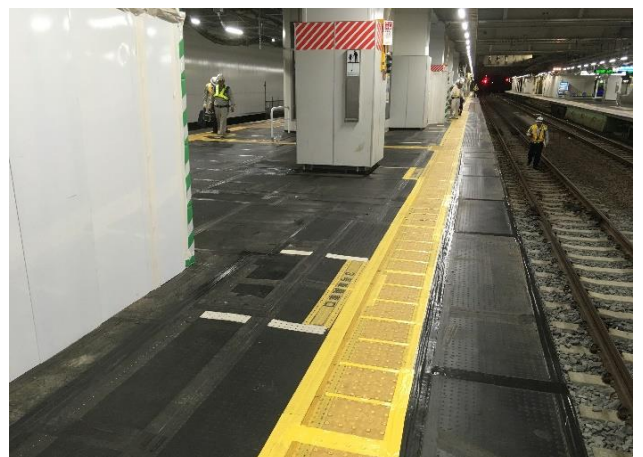

軌道内夜間作業状況写真

軌道内車両搬入状況

軌道内資材搬入状況

軌道内資材搬入状況

駅ホーム改良作業状況

駅ホーム改良作業状況

作業箇所跡確認状況