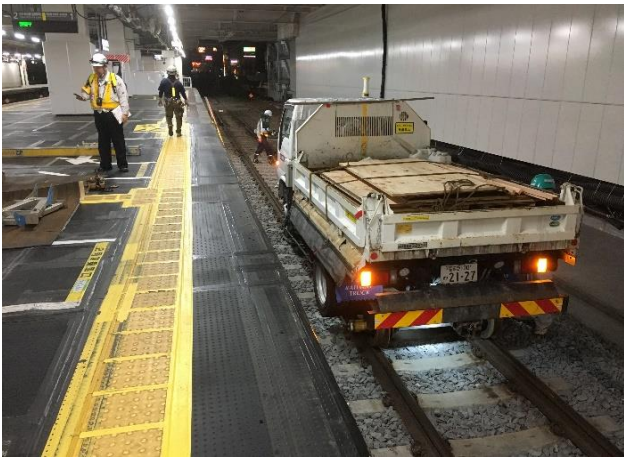

軌道内夜間作業状況写真

軌道内車両搬入状況

軌道内資材搬入状況

軌道内資材搬入状況

駅ホーム改良作業状況

駅ホーム改良作業状況

作業箇所跡確認状況