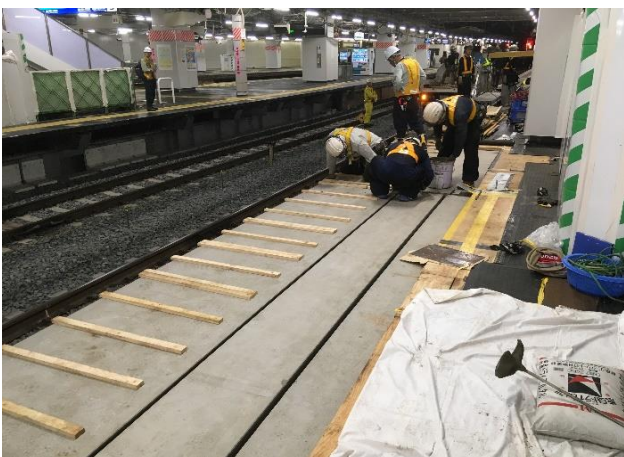

軌道内夜間作業状況写真

軌道内車両搬入状況

軌道内資材搬入状況

軌道内資材搬入状況

駅ホーム改良作業状況

駅ホーム改良作業状況

作業箇所跡確認状況