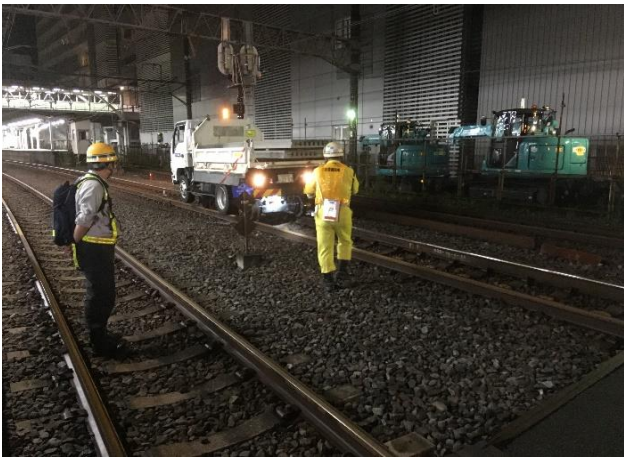

軌道内夜間作業状況写真

軌道内車両搬入状況

軌道内資材搬入状況

軌道内資材搬入状況

駅ホーム改良作業状況

駅ホーム改良作業状況

作業箇所跡確認状況