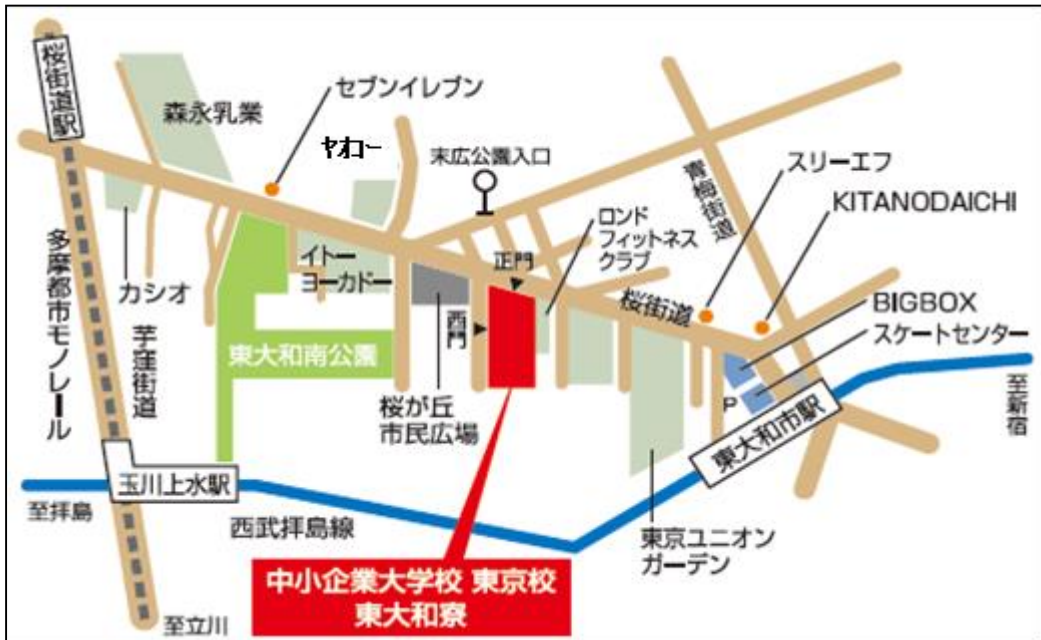

※申し訳ございませんが、自動車・オートバイ・
自転車等の乗り入れは固くお断りしております。

交通案内：新宿方面より1時間程度
【路線図】

JR 新宿駅 ⇒ (JR 山手線 約5分) ⇒ 高田馬場駅 ⇒
(西武新宿線・拝島線 急行約40分) ⇒ 東大和市駅下車
(徒歩約10分) ≫≫≫ 東京校・東大和寮
〔立川方面からお越しになる方〕

JR 立川駅 ⇒ (徒歩乗り換え) 多摩都市モノレール立川北駅 ⇒
「玉川上水駅」または「桜街道駅」下車 (徒歩約15分)

【周辺図】

西武拝島線「東大和市駅」より徒歩約10分

多摩都市モノレール「玉川上水駅」または「桜街道駅」より徒歩約15分