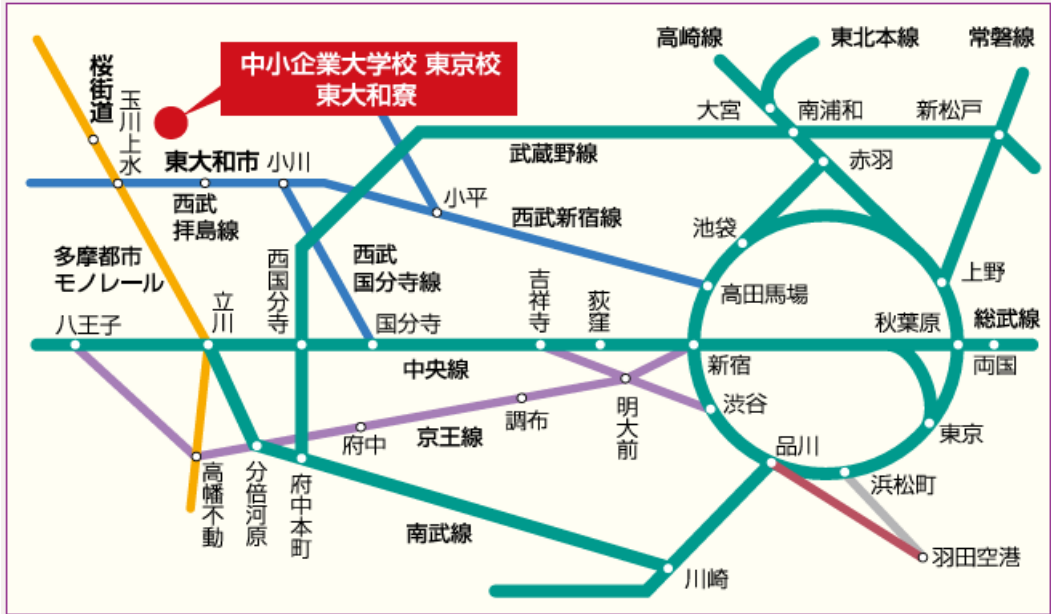

※申し訳ございませんが、自動車・オートバイ・
自転車等の乗り入れは固くお断りしております。

交通案内：新宿方面より1時間程度
【路線図】

JR 新宿駅 ⇒ (JR 山手線 約5分) ⇒ 高田馬場駅 ⇒
(西武新宿線・拝島線 急行約40分) ⇒ 東大和市駅下車
(徒歩約10分) ≫≫≫ 東京校・東大和寮
〔立川方面からお越しになる方〕

JR 立川駅 ⇒ (徒歩乗り換え) 多摩都市モノレール立川北駅 ⇒
「玉川上水駅」または「桜街道駅」下車 (徒歩約15分)

【周辺図】

西武拝島線「東大和市駅」より徒歩約10分

多摩都市モノレール「玉川上水駅」または「桜街道駅」より徒歩約15分