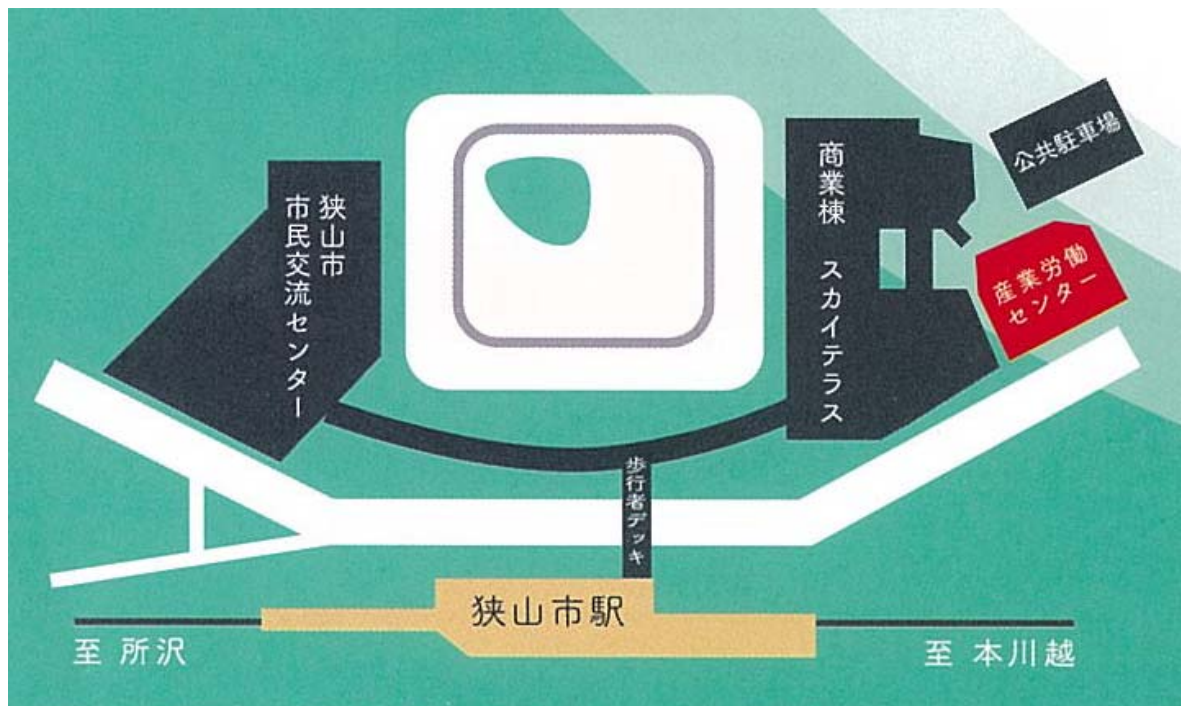

【狭山市産業労働センター 交通アクセス】

〒350-1305 埼玉県狭山市入間川1-3-3

西武新宿線 狭山市駅 西口下車 徒歩約2分