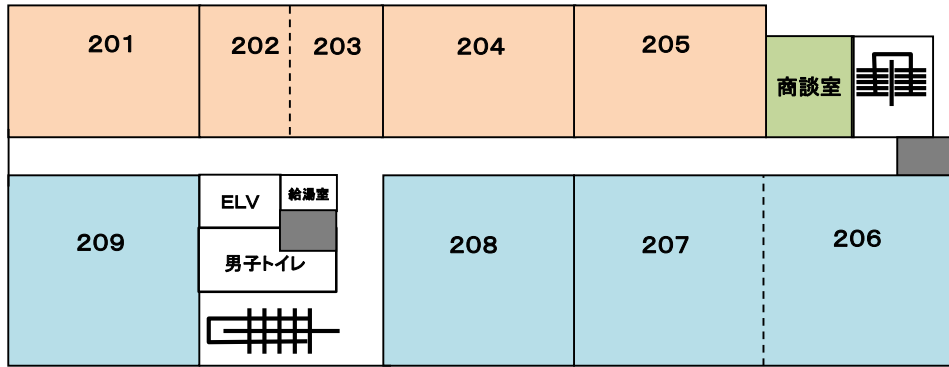

3F

5F

2F

4F

1F

- …ウェットラボタイプ1 (給排水あり。P2レベルまでOK)全17室
- …ウェットラボタイプ2 (給排水あり。P1レベルまでOK)全10室
- …オフィスタ입 (事務室タイプ。OAフロア)全9室
- …共用スペース (会議室[AV機器]・商談室・休憩スペース …etc