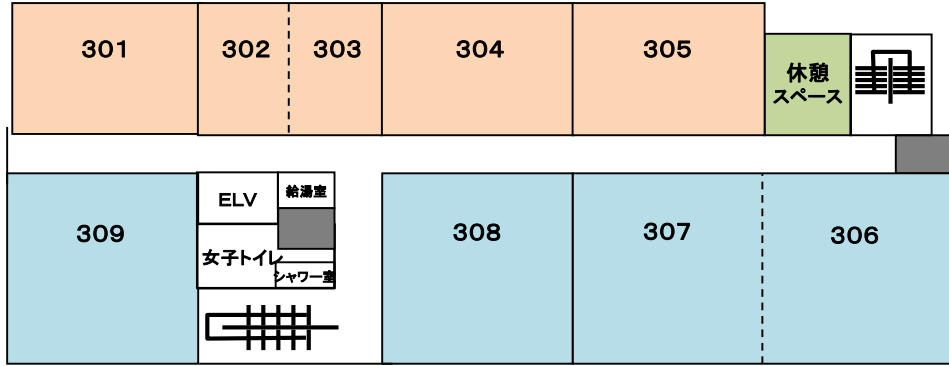

3F

5F

2F

4F

1F

- …ウェットラボタイプ1 (給排水あり。P2レベルまでOK)全17室
- …ウェットラボタイプ2 (給排水あり。P1レベルまでOK)全10室
- …オフィスタ입 (事務室タイプ。OAフロア)全9室
- …共用スペース (会議室[AV機器]・商談室・休憩スペース …etc