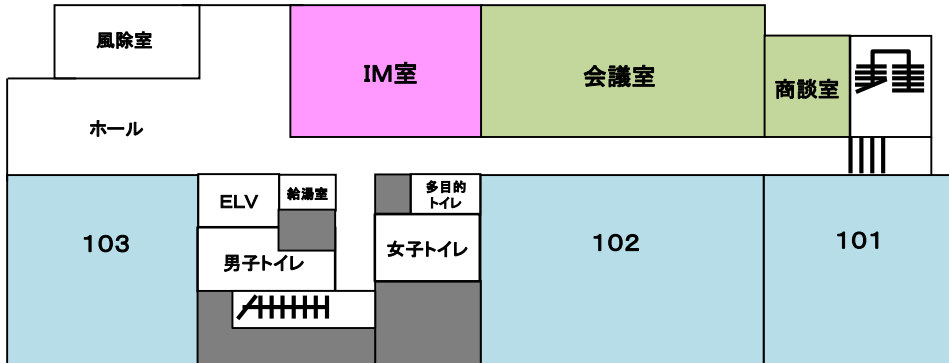

3F

5F

2F

4F

1F

- …ウェットラボタイプ1 (給排水あり。P2レベルまでOK)全17室
- …ウェットラボタイプ2 (給排水あり。P1レベルまでOK)全10室
- …オフィスタ입 (事務室タイプ。OAフロア)全9室
- …共用スペース (会議室[AV機器]・商談室・休憩スペース …etc