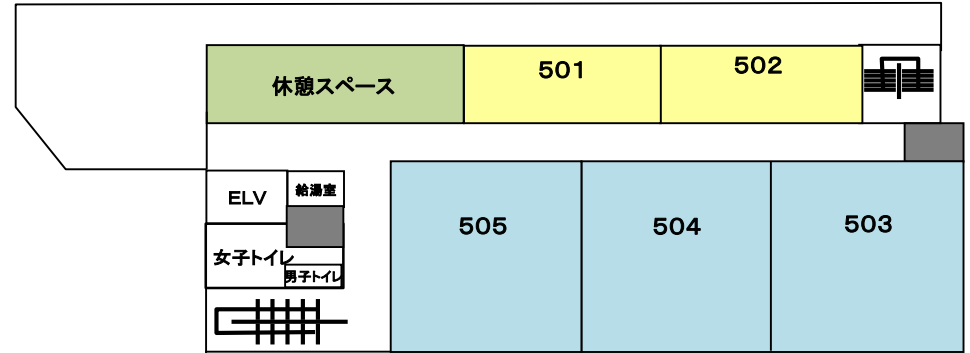

3F

5F

2F

4F

1F

- …ウェットラボタイプ1 (給排水あり。P2レベルまでOK)全17室
- …ウェットラボタイプ2 (給排水あり。P1レベルまでOK)全10室
- …オフィスタ입 (事務室タイプ。OAフロア)全9室
- …共用スペース (会議室[AV機器]・商談室・休憩スペース …etc