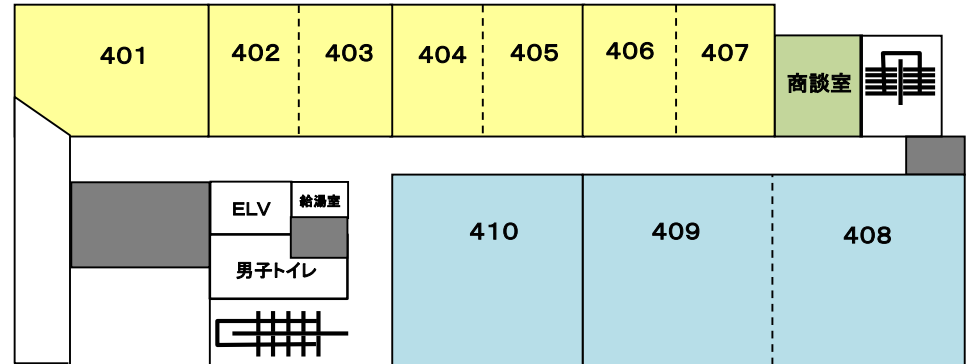

3F

5F

2F

4F

1F

- …ウェットラボタイプ1 (給排水あり。P2レベルまでOK)全17室
- …ウェットラボタイプ2 (給排水あり。P1レベルまでOK)全10室
- …オフィスタ입 (事務室タイプ。OAフロア)全9室
- …共用スペース (会議室[AV機器]・商談室・休憩スペース …etc