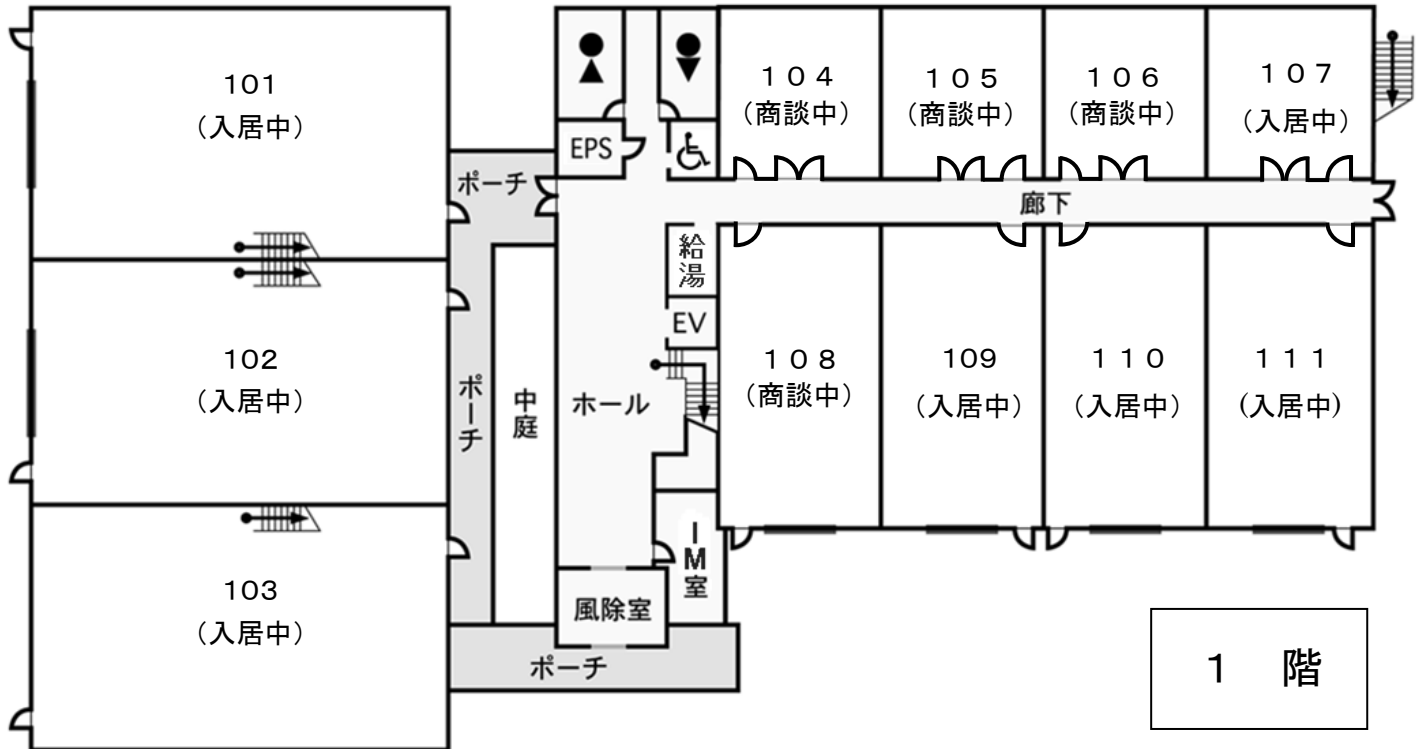

クリエイション・コア名古屋

生産開発棟

実験試作開発棟

1 階

2 階

206
【新規募集】
74㎡
191,808円/月
(税込)