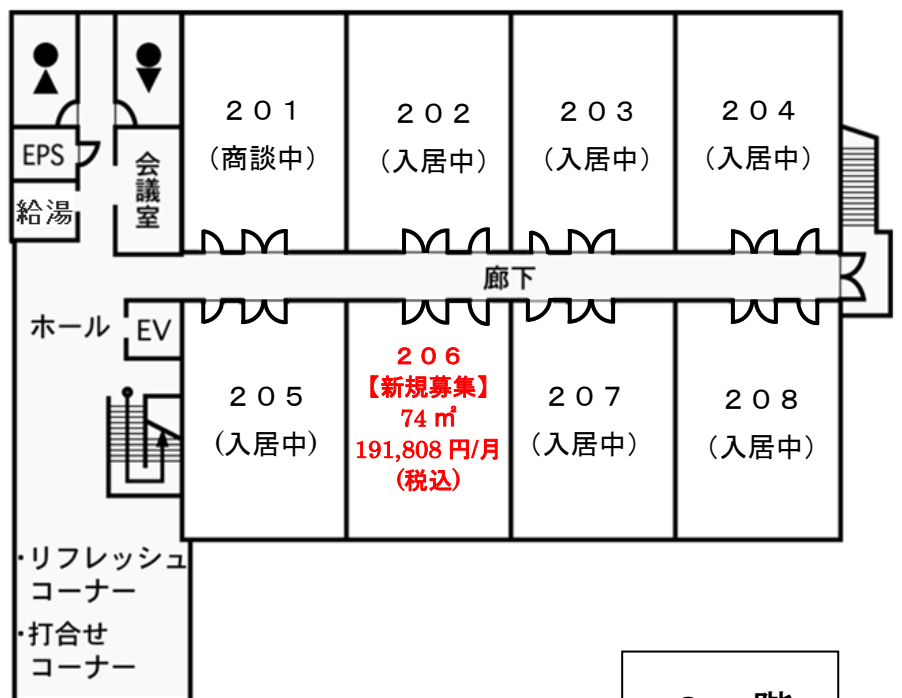

クリエイション・コア名古屋

生産開発棟

実験試作開発棟

1 階

2 階

206
【新規募集】
74㎡
191,808円/月
(税込)