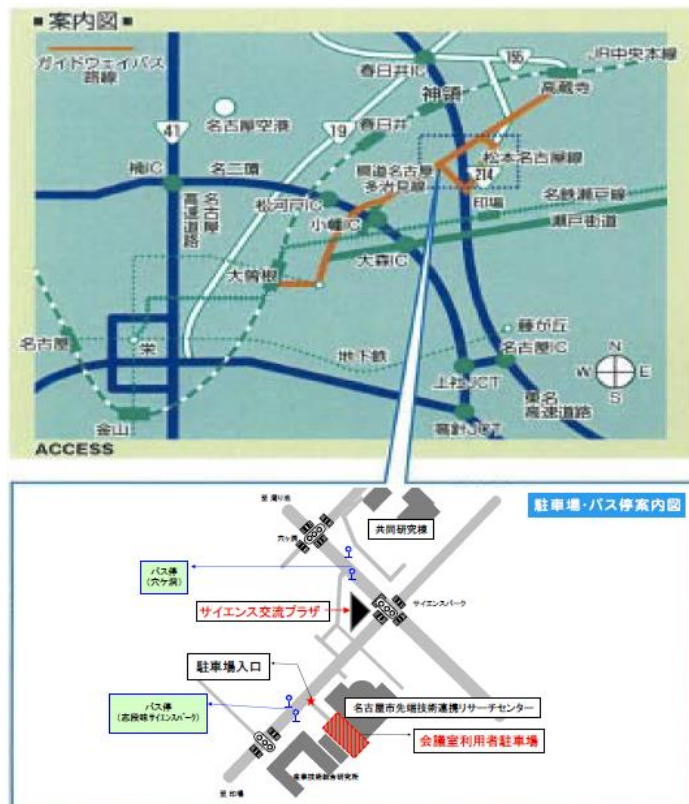

会場までの交通

■自動車

- ・東名高速道路「春日井」ICから約20分、「守山スマートインターチェンジ」からすぐ
- ・名二環 外回り「松河戸」IC内回り「小幡」ICから約15分
  (駐車場多数あり、**右の案内図をご覧ください**)

■ゆとりーとライン

「大曾根」駅から志段味スポーツランド経由中志段味行で約30分「穴ヶ洞」下車

12:40発→13:14着が便利です！

または中志段味行・高蔵寺行 約20分「荒田」下車徒歩約10分

帰りは「穴ヶ洞」から大曾根行17:37発。

「荒田」からの大曾根行は10分間隔であります。

■市バス

「藤が丘」駅発東谷山フルーツパーク行き「穴ヶ洞」下車

12:47発→13:11着が便利です！

帰りは16:04,17:19発藤が丘行き

■タクシー

・JR中央線「神領」駅から約10分、「高蔵寺」駅から約15分

4/18(木) セミナー in なごやサイエンスパーク

「小さな会社だからこそ できること～マイナス6億円からの再生物語～」

【参加申込書】

送信先：クリエイション・コア名古屋 FAX番号052-736-3909

《お客様の情報の利用目的について》

本セミナーのお申込みにあたりご提供いただきました情報については、主催機関（中小機構、名古屋産業振興公社）で共有し、次のとおり利用いたします。

- ①本セミナーの実施・運営②アンケートの実施等による調査・研究及び参考情報の提供
- ③お客様に有益と思われるセミナー情報のメールによるご案内（任意）

会 社 名			
所 在 地			
お 名 前			
T E L		e-mail	
現 況	1. 創業しようとしている 2. 第二創業(=新事業創出)を検討している 3. 特に計画は無いが、セミナーに興味がある 4. その他 ( )		
見 学 に つ い て	セミナー終了後に、施設見学に 1. 参加する 2. 参加しない		
ご 案 内 に つ い て	1. 同意する 2. 同意しない