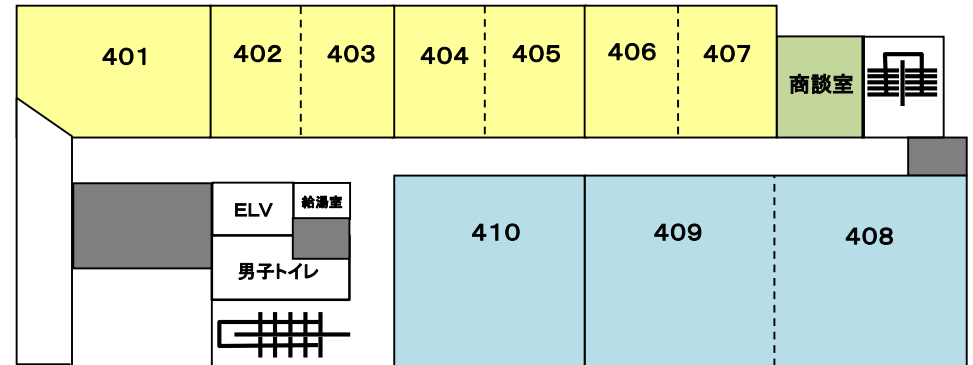

3F

5F

2F

4F

1F

- …ウェットラボタイプ1 (給排水あり。P2レベルまでOK)全17室
- …ウェットラボタイプ2 (給排水あり。P1レベルまでOK)全10室
- …オフィスタ입 (事務室タイプ。OAフロア)全9室
- …共用スペース (会議室[AV機器]・商談室・休憩スペース …etc)