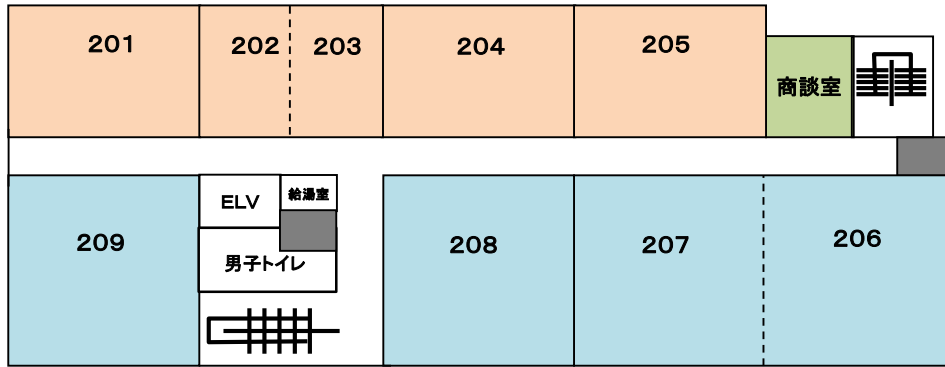

3F

5F

2F

4F

1F

- …ウェットラボタイプ1 (給排水あり。P2レベルまでOK)全17室
- …ウェットラボタイプ2 (給排水あり。P1レベルまでOK)全10室
- …オフィスタ입 (事務室タイプ。OAフロア)全9室
- …共用スペース (会議室[AV機器]・商談室・休憩スペース …etc)