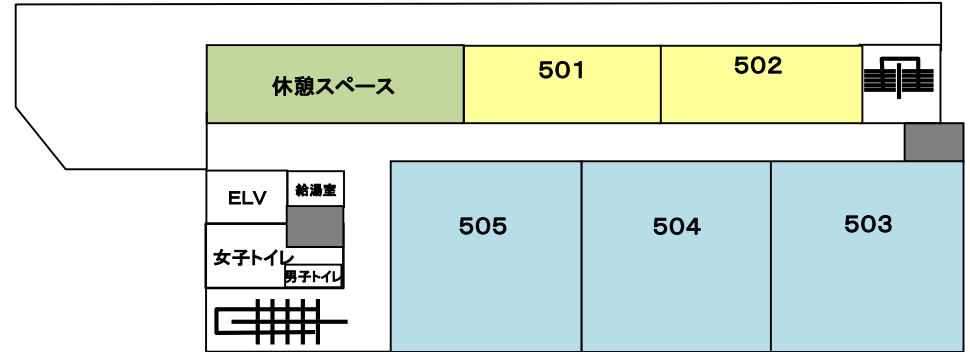

3F

5F

2F

4F

1F

- …ウェットラボタイプ1 (給排水あり。P2レベルまでOK)全17室
- …ウェットラボタイプ2 (給排水あり。P1レベルまでOK)全10室
- …オフィスタ입 (事務室タイプ。OAフロア)全9室
- …共用スペース (会議室[AV機器]・商談室・休憩スペース …etc)