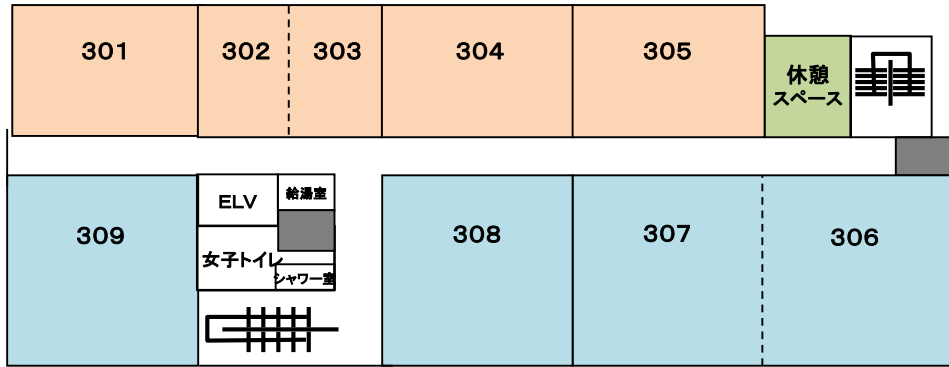

3F

5F

2F

4F

1F

- …ウェットラボタイプ1 (給排水あり。P2レベルまでOK)全17室
- …ウェットラボタイプ2 (給排水あり。P1レベルまでOK)全10室
- …オフィスタ입 (事務室タイプ。OAフロア)全9室
- …共用スペース (会議室[AV機器]・商談室・休憩スペース …etc)