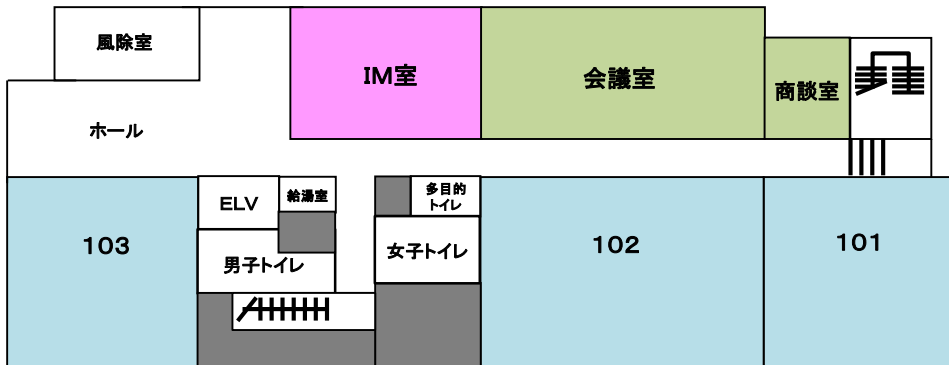

3F

5F

2F

4F

1F

- …ウェットラボタイプ1 (給排水あり。P2レベルまでOK)全17室
- …ウェットラボタイプ2 (給排水あり。P1レベルまでOK)全10室
- …オフィスタ입 (事務室タイプ。OAフロア)全9室
- …共用スペース (会議室[AV機器]・商談室・休憩スペース …etc)